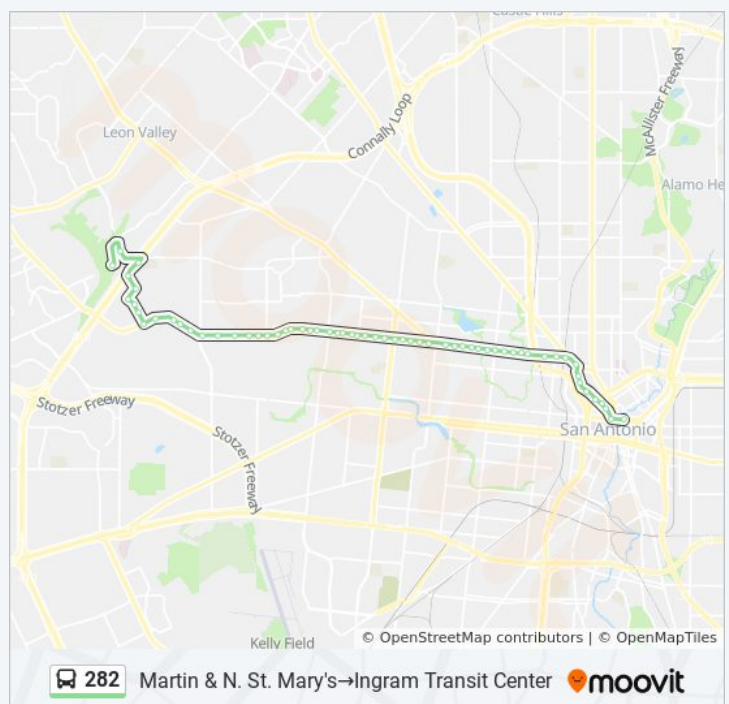

Five Points Transfer Area - Southbound

N. Flores & Cypress

N. Flores & Poplar

N. Flores & Cadwallader

N. Flores & Elmira

N. Flores & Quincy

N. Flores & Kingsbury
 N. Flores & Martin
 Pecan & St. Mary's
 Martin & N. St. Mary's

Direction: Martin & N. St. Mary's→Ingram Transit Center

61 stops

[VIEW LINE SCHEDULE](#)

Martin & N. St. Mary's
 Martin & N. Flores
 N. Flores & Galitzen
 N. Flores & Quincy
 N. Flores & Elmira
 N. Flores & Marshall
 N. Flores & Poplar
 N. Flores & Cypress
 Five Points Transfer Area - Northbound
 Culebra & San Marcos (Mprp)
 Culebra & Colorado
 Culebra & Brazos (515)
 Culebra & Mcallister
 Culebra & Sabinas
 Culebra & Navidad
 Culebra & Calaveras
 Culebra & N. Zarzamora
 Culebra & Elmendorf
 Culebra & Hamilton
 Culebra & Williams
 Culebra & Glenmore
 Culebra & Goodrich
 Culebra & Rouse
 Culebra Opposite N.W. 26th

282 bus Info

Direction: Martin & N. St. Mary's→Ingram Transit Center

Stops: 61

Trip Duration: 34 min

Line Summary:

Culebra Opposite N.W. 27th

Culebra Opposite N.W. 28th

Culebra & N.W. 29th

Culebra & Gen. McMullen

Culebra & Tally

Culebra Opposite N. San Felipe

Culebra & Glenwick

Culebra & Camino Santa Maria

Culebra Opposite Memorial

Culebra Opposite N.W. 34th

Culebra Opposite Tesla