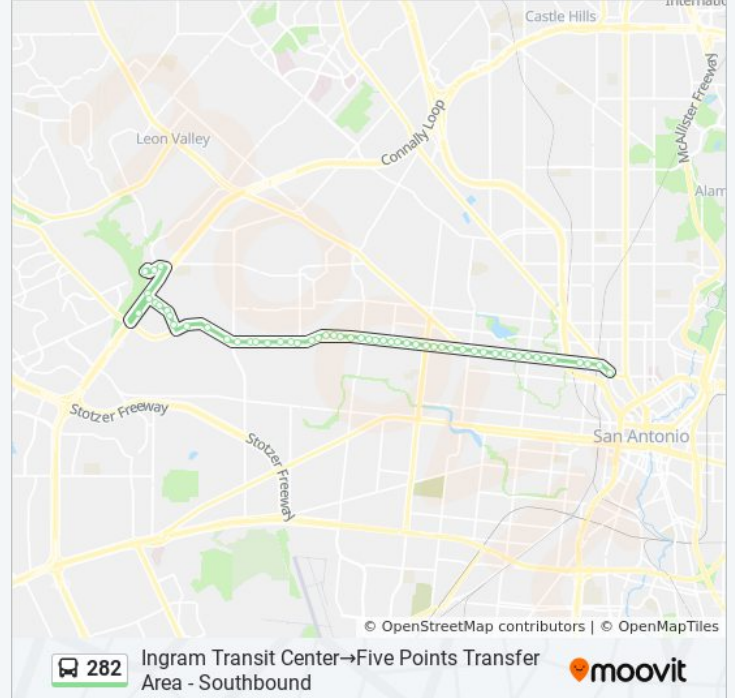

Culebra & Memorial

Culebra Opposite Camino Santa Maria

Culebra & N. San Ignacio

Culebra & N. San Felipe

Culebra & N. San Manuel

Culebra & Gen. McMullen

Culebra & N.W. 29th

Culebra & N.W. 28th

Culebra & N.W. 27th

Culebra & N.W. 26th

Culebra & 23rd

Culebra & Neff

Culebra & 19th

Culebra & N.W. 18th

Culebra & N. Hamilton

Culebra & N. Elmendorf

Culebra & N. Zarzamora

Culebra & N. Calaveras

Culebra & N. Navidad

Culebra & N. Sabinas

Culebra & N. Brazos

Culebra & N. Colorado

Culebra Between N San Marcos & N Comal

Five Points Transfer Area - Southbound

Direction: Ingram Transit Center→Martin & N. St. Mary's

63 stops

[VIEW LINE SCHEDULE](#)

Ingram Transit Center

Ingram Rd. In Front Of 6602

Ingram Rd. & Wurzbach

N.W. Loop 410 S. Access Rd. Between Ingram & Culebra