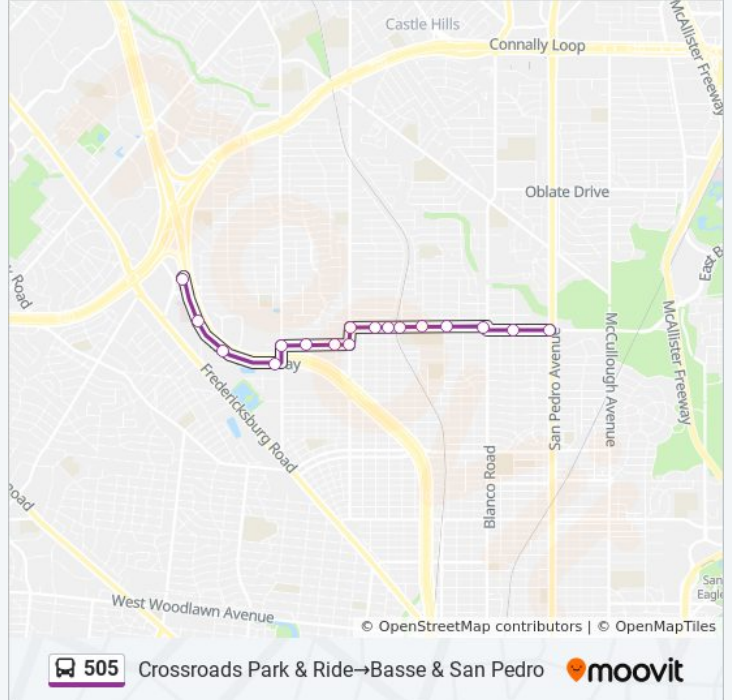

**505 bus Info**  
**Direction:** Basse & Ennis→Crossroads Park & Ride  
**Stops:** 10  
**Trip Duration:** 9 min  
**Line Summary:**

**Direction: Crossroads Park & Ride→Basse & San Pedro**

17 stops

[VIEW LINE SCHEDULE](#)

- Crossroads Park & Ride
- Ih-10 E Access Rd. & Denny's Ln
- Ih-10 E Access Rd. at Bldg. #222
- Ih-10 E Access Rd. & Vance Jackson
- Vance Jackson & La Manda
- La Manda & Scales
- La Manda & Salem
- La Manda & West Ave.
- West Ave/ & Basse
- Basse & Buckeye
- Basse & Neer
- Basse Opposite Olympia
- Basse Opposite Rose Hill
- Basse & Capitol
- Basse & Blanco
- Basse & Beacon
- Basse & San Pedro

**505 bus Info**

**Direction:** Crossroads Park & Ride→Basse & San Pedro

**Stops:** 17

**Trip Duration:** 12 min

**Line Summary:**

**Direction: Crossroads Park & Ride→Randolph Park & Ride**

55 stops

[VIEW LINE SCHEDULE](#)

- Crossroads Park & Ride
- Ih-10 E Access Rd. & Denny's Ln
- Ih-10 E Access Rd. at Bldg. #222
- Ih-10 E Access Rd. & Vance Jackson
- Vance Jackson & La Manda
- La Manda & Scales
- La Manda & Salem
- La Manda & West Ave.
- West Ave/ & Basse
- Basse & Buckeye
- Basse & Neer
- Basse Opposite Olympia
- Basse Opposite Rose Hill
- Basse & Capitol
- Basse & Blanco
- Basse & Beacon
- Basse & San Pedro
- Basse In Front Of 906