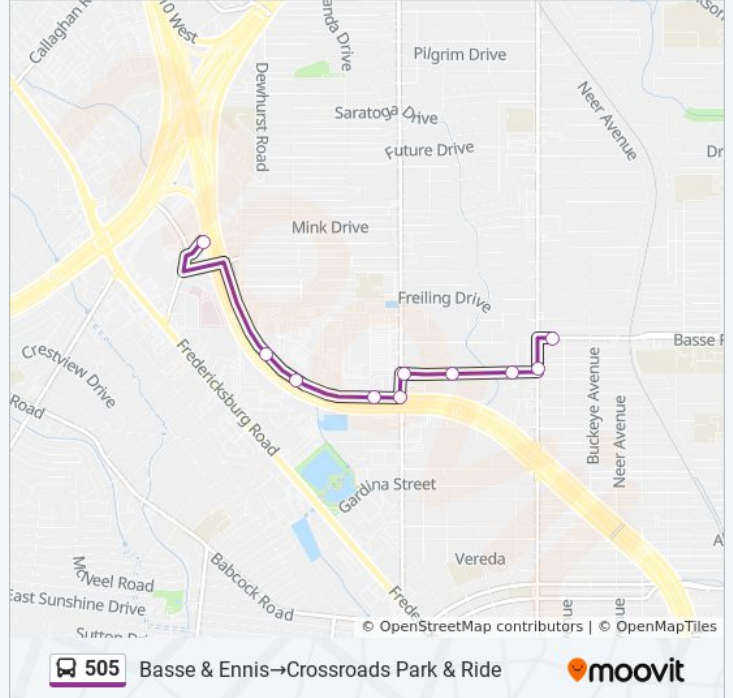

Use the Moovit App to find the closest 505 bus station near you and find out when is the next 505 bus arriving.

**Direction: Basse & Ennis→Crossroads Park & Ride**  
 10 stops  
[VIEW LINE SCHEDULE](#)

- Basse & Ennis
- West Ave. & La Manda
- La Manda & Salem
- La Manda & Scales
- La Manda & Vance Jackson
- Vance Jackson & Ih-10 W
- Ih-10 W Access Rd. & S.W. Corner Of
- I-10 W Access Rd & First Parkten
- Ih-10 W Access Rd. In Front Of Park
- Crossroads Park & Ride

**505 bus Info**  
**Direction:** Basse & Ennis→Crossroads Park & Ride  
**Stops:** 10  
**Trip Duration:** 9 min  
**Line Summary:**

**Direction: Crossroads Park & Ride→Basse & San Pedro**

17 stops

[VIEW LINE SCHEDULE](#)

- Crossroads Park & Ride
- Ih-10 E Access Rd. & Denny's Ln
- Ih-10 E Access Rd. at Bldg. #222
- Ih-10 E Access Rd. & Vance Jackson
- Vance Jackson & La Manda
- La Manda & Scales
- La Manda & Salem
- La Manda & West Ave.
- West Ave/ & Basse
- Basse & Buckeye
- Basse & Neer
- Basse Opposite Olympia
- Basse Opposite Rose Hill
- Basse & Capitol
- Basse & Blanco
- Basse & Beacon
- Basse & San Pedro