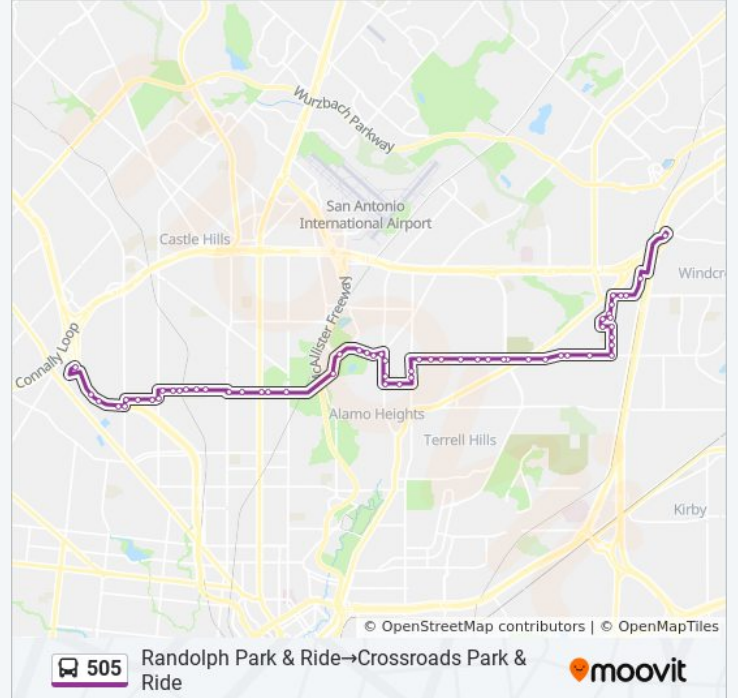

### Direction: Randolph Park & Ride→Crossroads Park & Ride

58 stops

[VIEW LINE SCHEDULE](#)

Randolph Park & Ride

Interchange Parkway Between Fratt & Walzam

Walzem Btwn Trade Bend & Cross Creek

Walzem Opposite North Heights

Broadway & Claywell

Basse Opposite Nacogdoches Pl.

Basse at Entrance To Lincoln Height

Basse & Peter Baque

Basse Opposite Longford

Basse & Jones-Maltsberger

Basse Opposite Forestshire

Basse & Mccullough

Basse Between Mccullough & San Pedro

Basse & San Pedro

Basse & Beacon

Basse & Blanco

Basse & Allena

Basse & Rose Hill

Basse & Olympia

Basse & Neer

Basse & Buckeye

Basse & Ennis

West Ave. & La Manda

La Manda & Salem

La Manda & Scales

La Manda & Vance Jackson

Vance Jackson & Ih-10 W

Ih-10 W Access Rd. & S.W. Corner Of