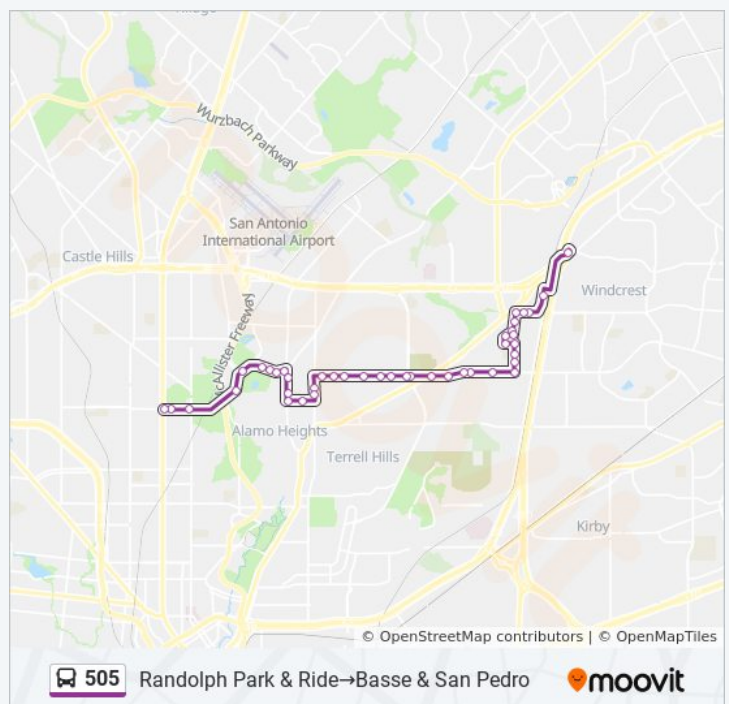

Eisenhower & Austin Hwy.

Eisenhower & Harry Wurzbach

Eisenhower & Thrush View

Eisenhower & Pike

Eisenhower & Vandiver

Eisenhower & Haskin

**505 bus Time Schedule**

Randolph Park & Ride→Basse & San Pedro Route  
Timetable:

**505 bus Info**

**Direction:** Randolph Park & Ride→Basse & San Pedro

**Stops:** 41

**Trip Duration:** 31 min

**Line Summary:**

Eisenhauer & Kenilworth

Eisenhauer & Greenwich

N. New Braunfels & Elmview