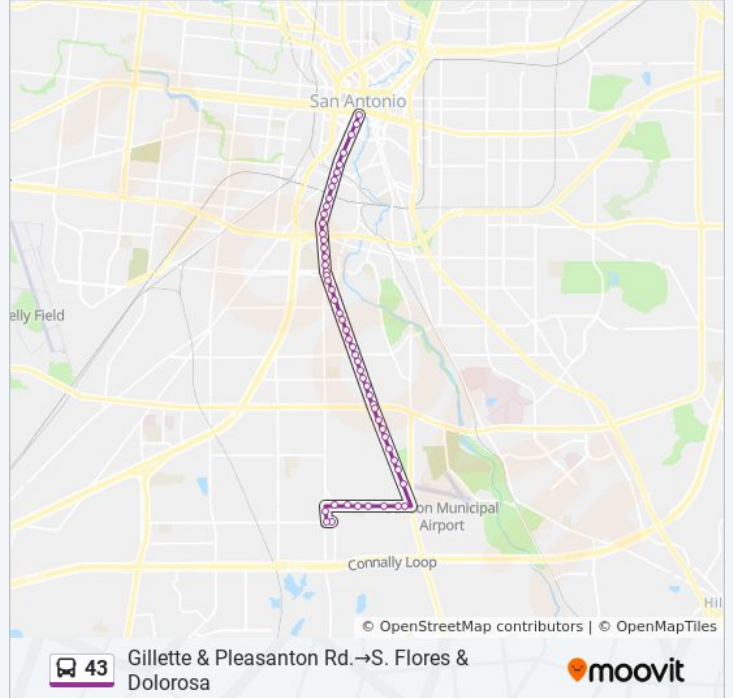

43 bus Info

Direction: Gillette & Pleasanton Rd.→S. Flores & Dolorosa

Stops: 52

Trip Duration: 34 min

Line Summary:

- S. Flores Opposite Chatham Apts.
- S. Flores Between Pyron & Huff
- S. Flores & E. White
- S. Flores & Terrell Ave.
- S. Flores & E. Southcross
- S. Flores & Compton
- S. Flores & Harlan
- S. Flores & Sayers
- S. Flores Opposite Beatrice
- S. Flores & E. Hart
- S. Flores & Octavia
- S. Flores & Probandt
- S. Flores & Mildred
- S. Flores & Malone
- S. Flores & Theo
- S. Flores In Front 3432
- S. Flores & Franciscan
- S. Flores Opposite Ripford
- S. Flores Opposite Big Foot
- S. Flores Opposite Lubbock
- S. Flores Opposite Pruitt
- S. Flores & Bank
- S. Flores & Helena
- S. Flores Opposite Stribling
- S. Flores & Simon
- S. Flores & Cevallos
- S. Flores & Sprr
- S. Flores & Daniel
- S. Flores at Saha
- S. Flores & Cesar Chavez Blvd
- S. Flores & Stumberg
- S. Flores & Dolorosa

Direction: Martin & Navarro→Gillette & Pleasanton Rd.

58 stops

[VIEW LINE SCHEDULE](#)

- Martin & Navarro
- Martin & Soledad
- Flores & Pecan
- Flores Btween Houston & Commerce
- S. Flores & Dolorosa
- S. Flores Opposite Stumberg
- S. Flores & Cesar Chavez Blvd
- S. Flores & El Paso
- S. Flores & Guadalupe
- S. Flores & Mcmanus Alley
- S. Flores & Alamo
- S. Flores & Sprr
- S. Flores & Keller
- S. Flores & Mktrr
- S. Flores & Stribling
- S. Flores & Furnish
- S. Flores In Front Of 2327
- S. Flores & Pruitt
- S. Flores & Lubbock
- S. Flores & Big Foot
- S. Flores & Ripford
- S. Flores & Franciscan
- S. Flores & Elsie
- S. Flores & Theo
- S. Flores & Malone
- S. Flores & Toudouze
- S. Flores & Neal
- S. Flores & Tommins
- S. Flores & Division

43 bus Info

Direction: Martin & Navarro→Gillette & Pleasanton Rd.

Stops: 58

Trip Duration: 38 min

Line Summary:

S. Flores & Hart

S. Flores & Beatrice

S. Flores & Sayers