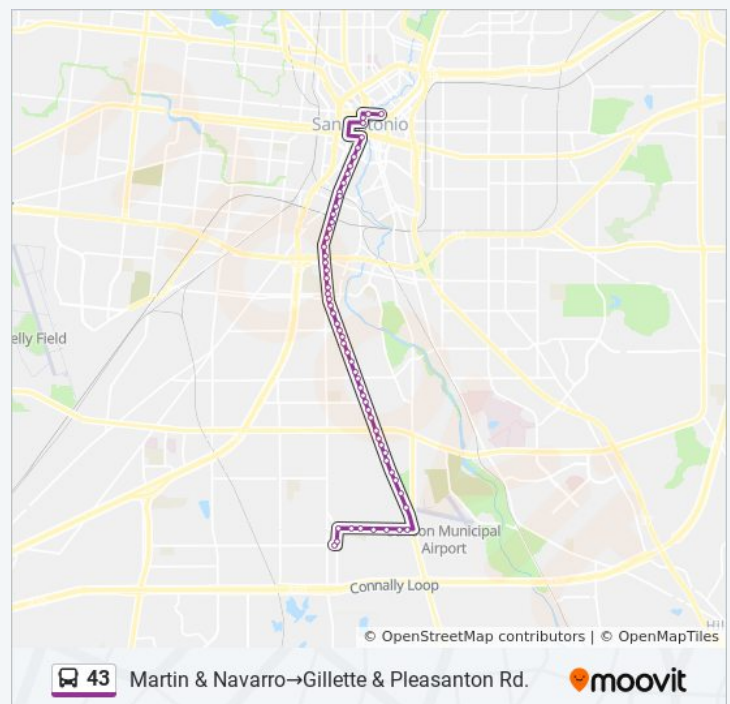

Direction: Martin & Navarro→Gillette & Pleasanton Rd.

58 stops

[VIEW LINE SCHEDULE](#)

- Martin & Navarro
- Martin & Soledad
- Flores & Pecan
- Flores Btween Houston & Commerce
- S. Flores & Dolorosa
- S. Flores Opposite Stumberg
- S. Flores & Cesar Chavez Blvd
- S. Flores & El Paso
- S. Flores & Guadalupe
- S. Flores & Mcmanus Alley
- S. Flores & Alamo
- S. Flores & Sprr
- S. Flores & Keller
- S. Flores & Mktrr
- S. Flores & Stribling
- S. Flores & Furnish
- S. Flores In Front Of 2327
- S. Flores & Pruitt
- S. Flores & Lubbock
- S. Flores & Big Foot
- S. Flores & Ripford
- S. Flores & Franciscan
- S. Flores & Elsie
- S. Flores & Theo
- S. Flores & Malone
- S. Flores & Toudouze
- S. Flores & Neal
- S. Flores & Tommins
- S. Flores & Division

43 bus Time Schedule

Martin & Navarro→Gillette & Pleasanton Rd. Route
Timetable:

Sunday	5:00 AM - 9:00 PM
Monday	4:31 AM - 8:56 PM
Tuesday	4:31 AM - 8:56 PM
Wednesday	4:31 AM - 8:56 PM
Thursday	4:31 AM - 8:56 PM
Friday	4:31 AM - 8:56 PM
Saturday	5:00 AM - 9:00 PM

43 bus Info

Direction: Martin & Navarro→Gillette & Pleasanton Rd.

Stops: 58

Trip Duration: 38 min

Line Summary:

S. Flores & Hart

S. Flores & Beatrice

S. Flores & Sayers