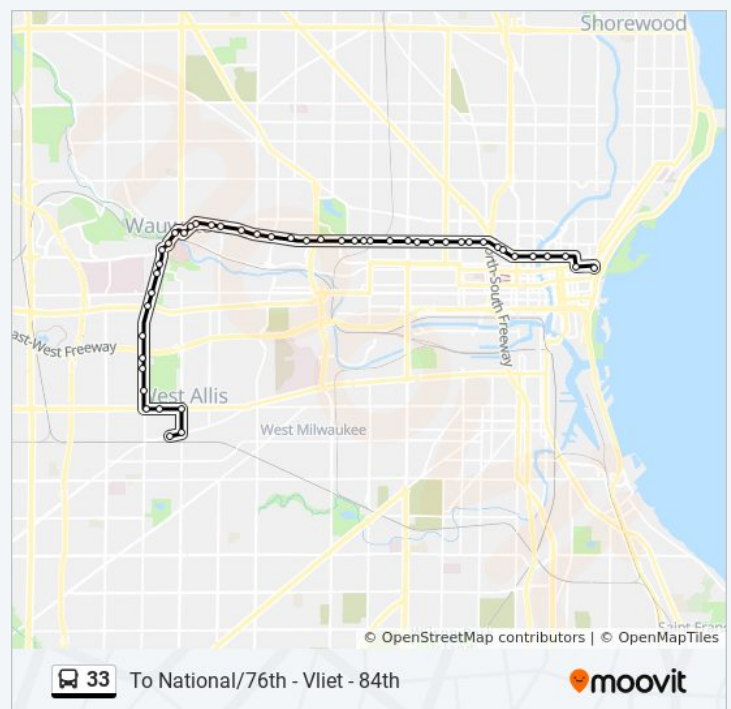

Juneau & Dr. Milk Drive

Juneau & Water

Juneau & 501e

Van Buren & State

Prospect & State

**Direction: To National/76th - Vliet - 84th**

48 stops

[VIEW LINE SCHEDULE](#)

- State & Van Buren
- Juneau & 500e
- Juneau & Water
- Juneau & Dr. Milk Drive
- Juneau & N6
- Winnebago & N9
- Winnebago & N10
- Vliet & N12
- Vliet & N15
- Vliet & N17
- Vliet & N20
- Vliet & N22
- Vliet & N24
- Vliet & N25
- Vliet & N27
- Vliet & N31
- Vliet & N35
- Vliet & N37
- Vliet & N39
- Vliet & Highland
- Vliet & N45
- Vliet & N49
- Vliet & N52
- Vliet & Hawley
- Vliet & N60
- Milwaukee & Upperpkwy
- Milwaukee & N68
- Milwaukee & N70
- Harwood & Milwaukee
- Harwood & Lincoln
- Harwood & Wauwatosa
- Harmonee & Underwood (Farside)
- Harmonee & Harwood

Tuesday	6:24 AM - 11:03 PM
Wednesday	6:24 AM - 11:03 PM
Thursday	6:24 AM - 11:03 PM
Friday	6:24 AM - 11:03 PM
Saturday	6:11 AM - 11:07 PM

**33 bus Info**

**Direction:** To National/76th - Vliet - 84th

**Stops:** 48

**Trip Duration:** 32 min

**Line Summary:**

Glenview & Harwood

Glenview & Gridley

Glenview & Currie

Glenview & Wisconsin

Glenview & Bluemound

S84 & Dana