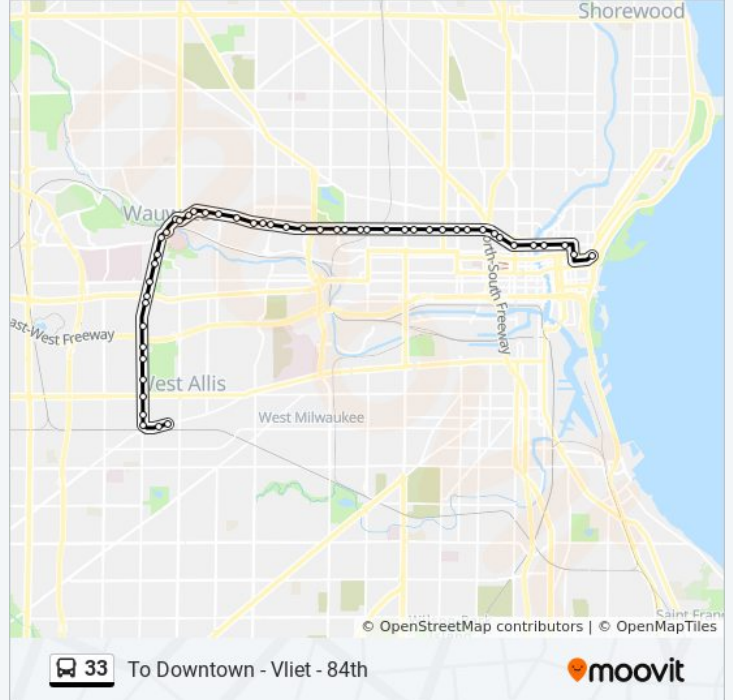

**33 bus Info**  
**Direction:** To Downtown - Vliet - 84th  
**Stops:** 50  
**Trip Duration:** 33 min  
**Line Summary:**

Milwaukee & N64

Vliet & N60

Vliet & N58

Vliet & Hawley

Vliet & N52

Vliet & N49

Vliet & N45

Vliet & Highland

Vliet & N40

Vliet & N37

Vliet & N35

Vliet & N31

Vliet & N27

Vliet & N25

Vliet & N24

Vliet & N22

Vliet & N20

Vliet & N17

Vliet & N15

Vliet & N12

Winnebago & N10

Winnebago & N9

Juneau & N6

Juneau & Dr. Milk Drive

Juneau & Water

Juneau & 501e

Van Buren & State

Prospect & State

**Direction: To National/76th - Vliet - 84th**

48 stops

[VIEW LINE SCHEDULE](#)