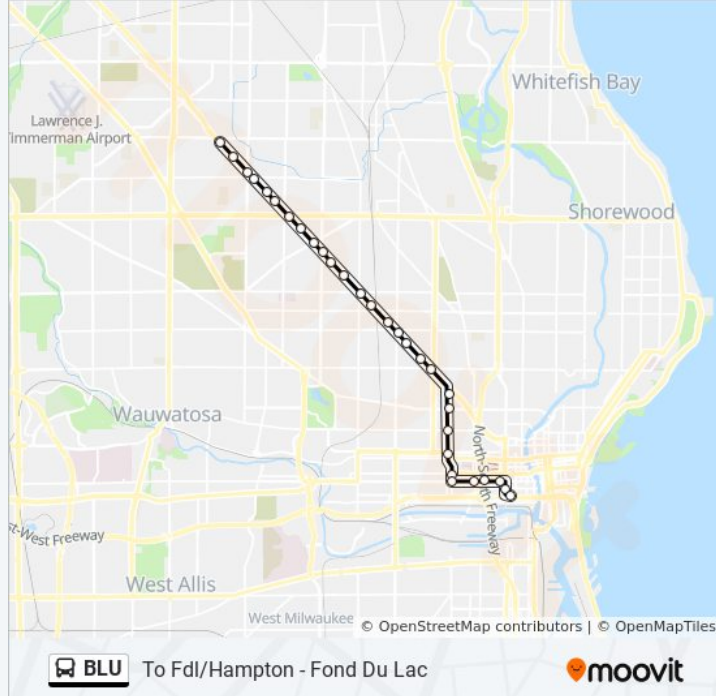

Fond Du Lac & N27

Fond Du Lac & N29

Fond Du Lac & N32

Fond Du Lac & N35

Fond Du Lac & 3823

Fond Du Lac & Townsend

Fond Du Lac & Sherman

Fond Du Lac & Roosevelt

Fond Du Lac & Hoyt

Fond Du Lac & Capitol

Fond Du Lac & Maxwell

Fond Du Lac & Ely

Fond Du Lac & Congress

Fond Du Lac & N60

Fond Du Lac & 6300 W.

Fond Du Lac & Constance

BLU bus time schedules and route maps are available in an offline PDF at moovitapp.com. Use the [Moovit App](#) to see live bus times, train schedule or subway schedule, and step-by-step directions for all public transit in Milwaukee - Waukesha, WI.

[About Moovit](#) • [MaaS Solutions](#) • [Supported Countries](#) • [Mooviter Community](#)

© 2024 Moovit - All Rights Reserved

Check Live Arrival Times