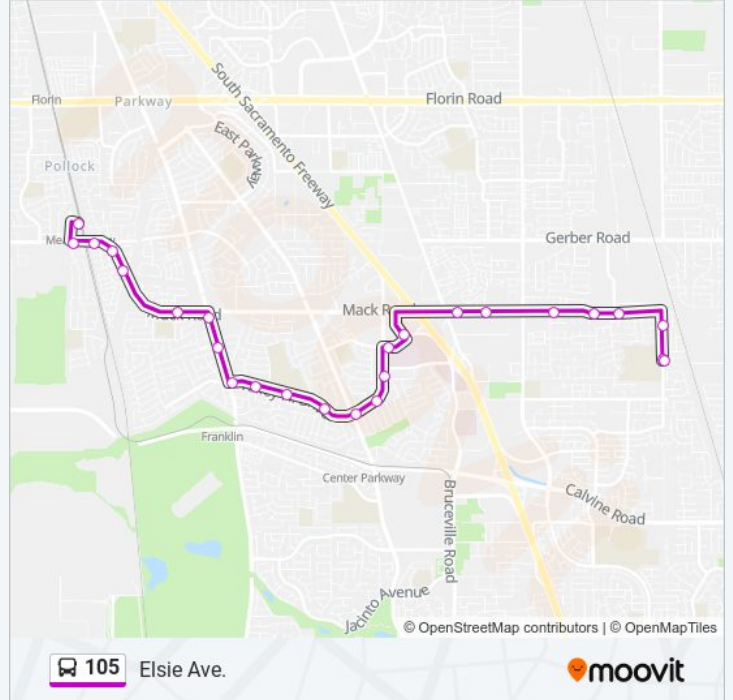

Valley Hi Dr & Center Pkwy (WB)

Valley Hi Dr & Hitchcock Way (NB)

Valley Hi Dr & Grandstaff Dr (NB)

Bruceville Rd & Valley Hi Dr (EB)

Alta Valley Way & Bruceville Rd (NB)

Elsie Ave & Stockton Blvd (EB)

Elsie Ave & La Fiesta Way (EB)

105 bus Info

Direction: Elsie Ave.

Stops: 25

Trip Duration: 25 min

Line Summary:

Cottonwood Ln & Elsie Ave (SB)

Cottonwood Ln & Ivy Creek Dr (SB)

Cottonwood Ln & Ivy Creek Dr (NB)

Direction: Meadowview Station

24 stops

[VIEW LINE SCHEDULE](#)

Cottonwood Ln & Ivy Creek Dr (NB)

Cottonwood Ln & Elsie Ave (NB)

Elsie Ave & Wilbur Way (WB)

Elsie Ave & Hemingway Dr (WB)

Elsie Ave & Iona Way (WB)

Elsie Ave & Robinette Rd (EB)

Elsie Ave & La Fiesta Way (WB)

Elsie Ave Ave & Stockton Blvd (WB)

Alta Valley Way & Mack Rd (SB)

Bruceville Rd & Alta Valley Way (WB)

Valley Hi Dr & Bamford Dr (SB)

Valley Hi Dr & Grandstaff Dr (SB)