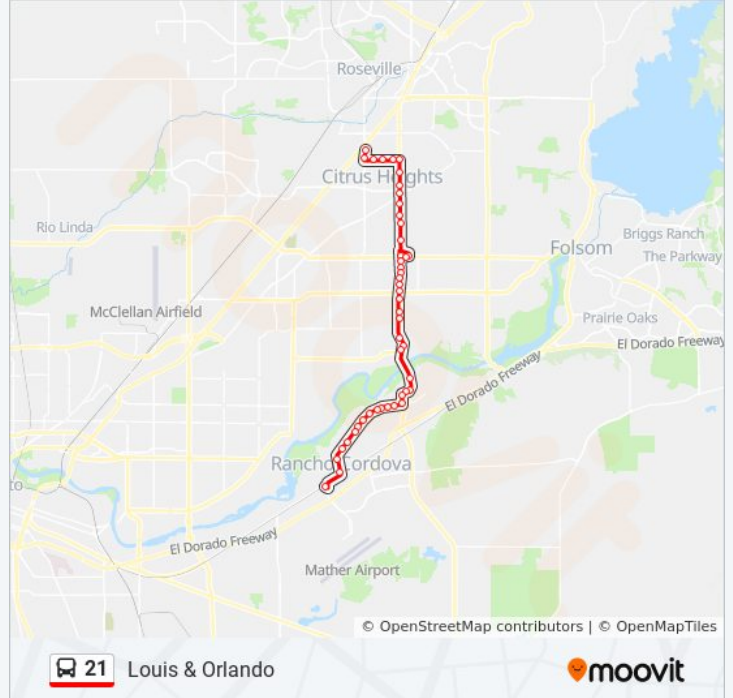

**Direction: Louis & Orlando**

47 stops

[VIEW LINE SCHEDULE](#)

- Mather Lrs & Bay 2 (NB)
- Coloma Rd & Folsom Blvd (EB)
- Coloma Rd & Dolecetto Dr (EB)
- Coloma Rd & Ananda Ln (EB)
- Coloma Rd & Chardonnay Dr (EB)
- Coloma Rd & Aramon Dr (EB)
- Coloma Rd & Cordova Ln (EB)
- Coloma Rd & Mcgregor Dr (EB)
- Coloma Rd & Benita Dr (EB)
- Coloma Rd & El Manto Dr (EB)
- Coloma Rd & Hermosa (EB)
- Coloma Rd & Bridlewood Dr (EB)
- Coloma Rd & Vehicle Dr (EB)
- Trinity River Dr & Coloma Rd (NB)
- Trinity River Dr & Nile River Ct (NB)
- Trinity River Dr & Klamath River Dr (NB)
- Sunrise Blvd & Gold Express Dr (NB)
- Sunrise Blvd & Gold Country Blvd (NB)
- Fair Oaks Blvd & Sunrise Blvd (EB)
- Fair Oaks Blvd & California Ave (NB)
- Sunrise Blvd & Winding Way (NB)
- Sunrise Blvd & Sunset Ave (NB)

**21 bus Info**

**Direction:** Louis & Orlando

**Stops:** 47

**Trip Duration:** 49 min

**Line Summary:**

- Sunrise Blvd & Cavalli Way (NB)
- Sunrise Blvd & Wildridge Dr (NB)
- Sunrise Blvd & Madison Ave (NB)
- Sunrise Blvd & Alta Sunrise Dr (NB)
- Sunrise Blvd & Kingswood Dr (NB)
- Sunrise Blvd & Macy PI Dr (NB)
- Sunrise Blvd & Elephant Bar (NB)
- Sunrise Blvd & Macys (NB)
- Sunrise Blvd & Greenback Ln (NB)
- Arcadia Dr & Greenback Ln (SB)
- Greenback Ln & Arcadia Dr (WB)
- Sunrise Blvd & Greenback Ln (NB)
- Sunrise Blvd & Arcade Lake Ln (NB)
- Sunrise Blvd & Woodmore Oaks Dr (NB)
- Sunrise Blvd & Sungarden Dr (NB)
- Sunrise Blvd & Oak Ave (NB)
- Sunrise Blvd & Old Auburn Rd (NB)
- Sunrise Blvd & Antelope Rd (NB)
- Sunrise Blvd & Stanford Ave (NB)
- Twin Oaks Ave & Sunrise Blvd (WB)
- Twin Oaks Ave & Fair Way (WB)
- Twin Oaks Ave & Mariposa Ave (WB)
- Twin Oaks Ave & Holly Dr (WB)
- Auburn Blvd & Twin Oaks Ave (NB)
- Louis Lane & Orlando Ave (NB)

**Direction: Mather Field/Mills Station**

44 stops

[VIEW LINE SCHEDULE](#)

- Louis Lane & Orlando Ave (NB)
- Auburn Blvd & Whyte Ave (SB)
- Twin Oaks Ave & Auburn Blvd (EB)
- Twin Oaks Ave & Holly Dr (EB)