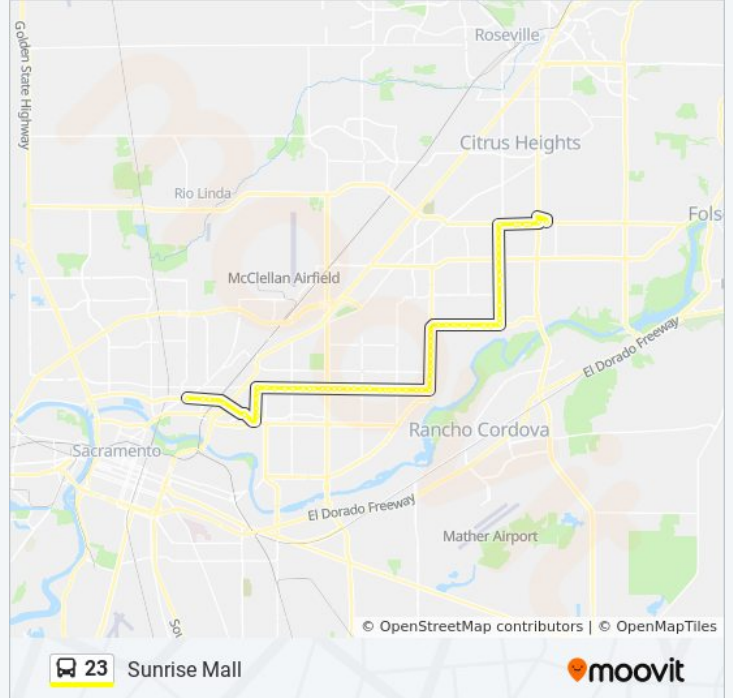

23 bus Info

Direction: Arden/Del Paso Station

Stops: 70

Trip Duration: 60 min

Line Summary:

Fair Oaks Blvd & California Ave (WB)

Fair Oaks Blvd & Wayside Ln (WB)

Fair Oaks Blvd & Gibbons Dr (SB)

23 bus Info

Direction: Sunrise Mall

Stops: 64

Trip Duration: 61 min

Line Summary:

- El Camino Ave & Morse Ave (EB)
- El Camino Ave & Drayton Dr (EB)
- El Camino Ave & Yorktown Ave (EB)
- El Camino Ave & Watt Ave (EB)
- El Camino Ave & Butano Dr (EB)
- El Camino Ave & Andrade Way (EB)
- El Camino Ave & Ione St (EB)
- El Camino Ave & Avalon Dr (EB)
- El Camino Ave & Eastern Ave (EB)
- El Camino Ave & Greenwood Ave (EB)
- El Camino Ave & Mission Ave (EB)
- El Camino Ave & Landwood Way (EB)
- El Camino Ave & via Camino Ave (EB)
- El Camino Ave & Upham Ct (EB)
- El Camino Ave & Walnut Ave (EB)
- El Camino Ave & Gunn Rd (EB)
- El Camino Ave & Garfield Ave (EB)
- El Camino Ave & El Tonas Way (EB)
- Fair Oaks Blvd & Van Alstine Ave (NB)
- Fair Oaks Blvd & Kenneth Ave (NB)
- Fair Oaks Blvd & Palm Dr (NB)
- Fair Oaks Blvd & Robertson Ave (NB)
- Fair Oaks Blvd & Stanley Ave (NB)
- Fair Oaks Blvd & Landis Ave (NB)
- Fair Oaks Blvd & Grant Ave (NB)
- Fair Oaks Blvd & Shirley Ave (NB)
- Fair Oaks Blvd & Wayside Ln (EB)
- Fair Oaks Blvd & California Ave (EB)
- Fair Oaks Blvd & Queenston Ct (EB)
- Fair Oaks Blvd & Marshall Ave (EB)
- Fair Oaks Blvd & Champlain Ln (EB)
- Fair Oaks Blvd & Hollister Ave (EB)
- Fair Oaks Blvd & Dell Rd (EB)

San Juan Ave & Fair Oaks Blvd (NB)

San Juan Ave & Santa Susanna Wy (NB)

San Juan Ave & Winding Way (NB)

San Juan Ave & Sunset Ave (NB)

San Juan Ave & Fairway Two Ave (NB)

San Juan Ave & Gail Way (NB)

San Juan Ave & Madison Ave (NB)