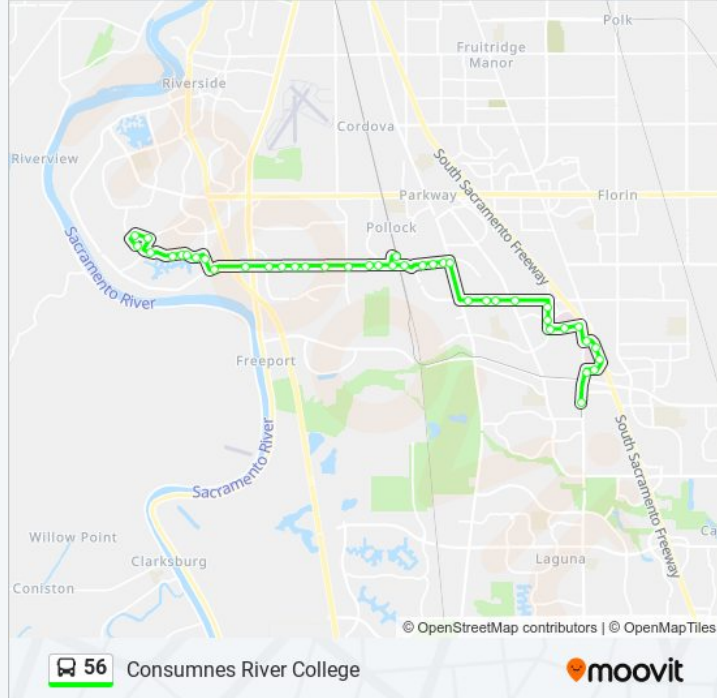

### 56 bus Info

**Direction:** Consumnes River College

**Stops:** 41

**Trip Duration:** 36 min

**Line Summary:**

- Brookfield Dr & Teak Way (EB)
- Brookfield Dr & Meadowstone Dr (EB)
- Brookfield Dr & Valley Wind Way (EB)
- Franklin Blvd & Brookfield Dr (SB)
- Mack Rd & Franklin Blvd (EB)
- Mack Rd & Tangerine Ave (EB)
- Mack Rd & Summersdale Dr (EB)
- Mack Rd & Center Pkwy (EB)
- Valley Hi Dr & Mack Rd (SB)
- Valley Hi Dr & Bamford Dr (SB)
- Wyndham Dr & Valley Hi Dr (EB)
- Wyndham Dr & Lindbrook Way (EB)
- Wyndham Dr & Bruceville Rd (EB)
- Timberlake Wy & Bruceville Rd (EB)
- Timberlake Wy & Hospital Dr (SB)
- Timberlake Wy & Richardson Ct (SB)
- Timberlake Wy & Bruceville Rd (WB)
- Bruceville Rd & Alpine Frost Dr (SB)
- Cosumnes Light Rail Station & Bus Bay 1 (NB)

**Direction: Pocket Transit Center**

35 stops

[VIEW LINE SCHEDULE](#)

- Cosumnes Light Rail Station & Bus Bay 1 (NB)
- Bruceville Rd & Cosumnes Blvd (NB)
- Bruceville Rd & Timberlake Way (NB)
- Bruceville Rd & Hospital Dr (NB)
- Bruceville Rd & Timberlake Way (NB)
- Wyndham Dr & Bruceville Rd (WB)
- Wyndham Drive 6806
- Wyndham Dr & Valley Hi Dr (WB)
- Valley Hi Dr & Mack Rd (NB)
- Mack Rd & La Mancha Way (WB)