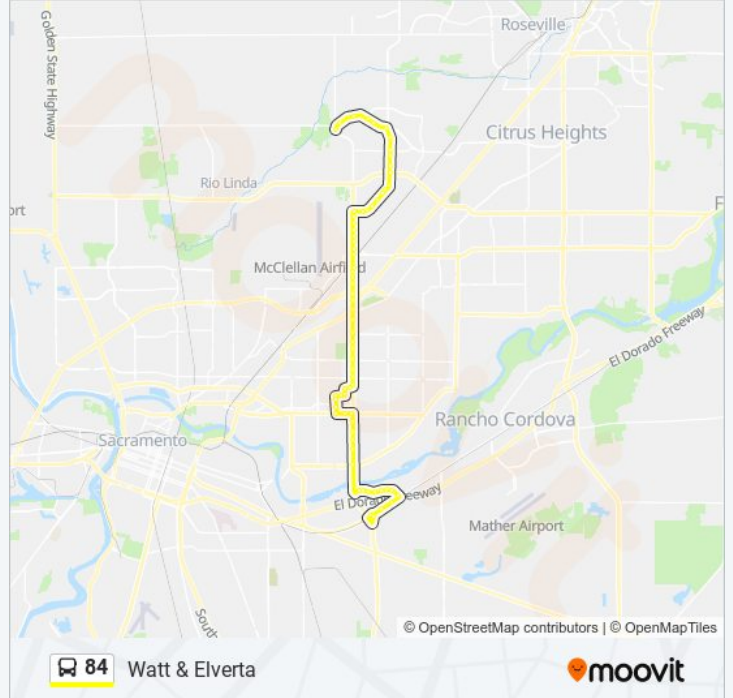

84 bus Info

Direction: Watt & Elverta

Stops: 68

Trip Duration: 69 min

Line Summary:

Cottage Way & Morse Ave (EB)
Cottage Way & Kincaid Way (EB)
Butano Dr & Cottage Way (NB)
Butano Dr & Cottage Way (NB)
Butano Dr & Park Towne Cir (EB)
Watt Ave & Butano Dr (NB)
Watt Ave & El Camino Ave (NB)
Watt Ave & Kings Way (NB)
Watt Ave & Marconi Ave (NB)
Watt Ave & Lynne Way 1 (NB)
Watt Ave & Lynne Way 2 (NB)
Watt Ave & Whitney Ave (NB)
Watt Ave & Edison Ave (NB)
Watt Ave & Business 80 (NB)
Watt Ave & Longview Dr (NB)
Watt Ave & I-80 LRT (NB)
Watt Ave & Margaret Way (NB)
Watt Ave & Winona Way (NB)
Watt Ave & Myrtle Ave (NB)
Watt Ave & Roseville Rd (NB)
Watt Ave & Poplar Blvd (NB)
Watt Ave & Air Base Dr (NB)
Watt Ave & McClellan Dr (NB)
Watt Ave & A St (NB)
Watt Ave & N Haven Dr (NB)
Watt Ave & Karl Dr (NB)
Watt Ave & Freedom Park Dr (NB)
Don Julio Blvd & Watt Ave (EB)
Don Julio Blvd & Bolivar Ave (EB)
Don Julio Blvd & Larry Way (EB)
Don Julio Blvd & Belva Way (EB)
Don Julio Blvd & Garland Ct (EB)
Don Julio Blvd & Larchmont Dr (EB)

Elverta Rd & Walerga Rd (WB)

Elverta Rd & Toccata Way (WB)

Elverta Rd & N Loop Blvd (WB)

Elverta Rd & Black Eagle Dr (WB)

Elverta Rd & Big Sky Dr (WB)

Watt Ave & Elverta Rd (SB)

Direction: Watt/Manlove Station