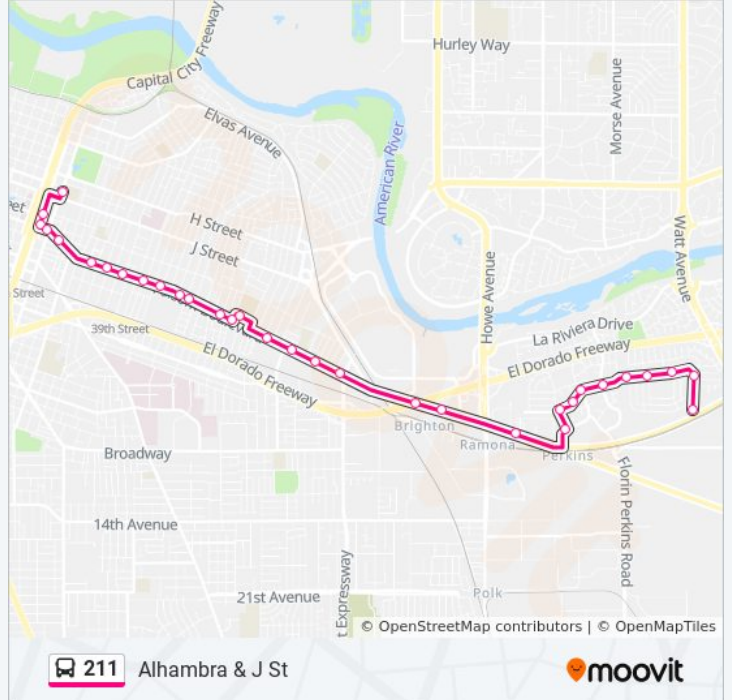

**Direction: Hornet & College Town**

23 stops

[VIEW LINE SCHEDULE](#)

- N St & Rodeo Way (WB)
- Folsom Blvd & Bicentennial Cir (EB)
- Notre Dame & Mary Knoll Ct (NB)
- Lake Forest Dr & Chestnut Hill Dr (EB)
- Lake Forest Dr & Notre Dame Dr (EB)
- Lake Forest Dr & Occidental Dr (EB)
- Wissemann Dr & Everglade Dr (EB)
- Wissemann Dr & Belmar St (EB)
- Wissemann Dr & Chiplay St (EB)
- Wissemann Dr & Brigham Way (SB)
- Wissemann Dr & Folsom Blvd (SB)
- La Riviera Dr & Waterglen Cir (SB)
- La Riviera Dr & Moorbrook Way (WB)
- La Riviera Dr & Waterglen Cir (WB)
- La Riviera Dr & Occidental Dr (WB)
- La Riviera Dr & Occidental Dr (WB)
- La Riviera Dr & Mediterranean Way (WB)
- La Riviera Dr & Lido Cir (WB)
- La Riviera Dr & Lido Cir (WB)
- La Riviera Dr & Howe Ave (WB)
- La Riviera Dr & College Town Dr (WB)
- College Towne Dr & La Riviera Dr (WB)

### Direction: N St & Rodeo

15 stops

[VIEW LINE SCHEDULE](#)

Wissemann Dr & Folsom Blvd (NB)

Wissemann Dr & Brigham Way (NB)

Wissemann Dr & Chiplay St (WB)

Wissemann Dr & Belmar St (WB)

Wissemann Dr & Everglade Dr (WB)

30th St & Capitol Ave (NB)

30th St & L St (NB)

Alhambra Blvd & J St (NB)

N St & Rodeo Way (WB)

### 211 bus Info

**Direction:** N St & Rodeo

**Stops:** 15

**Trip Duration:** 38 min

**Line Summary:**

**Direction: Wissemann & Folsom Blvd**

11 stops

[VIEW LINE SCHEDULE](#)