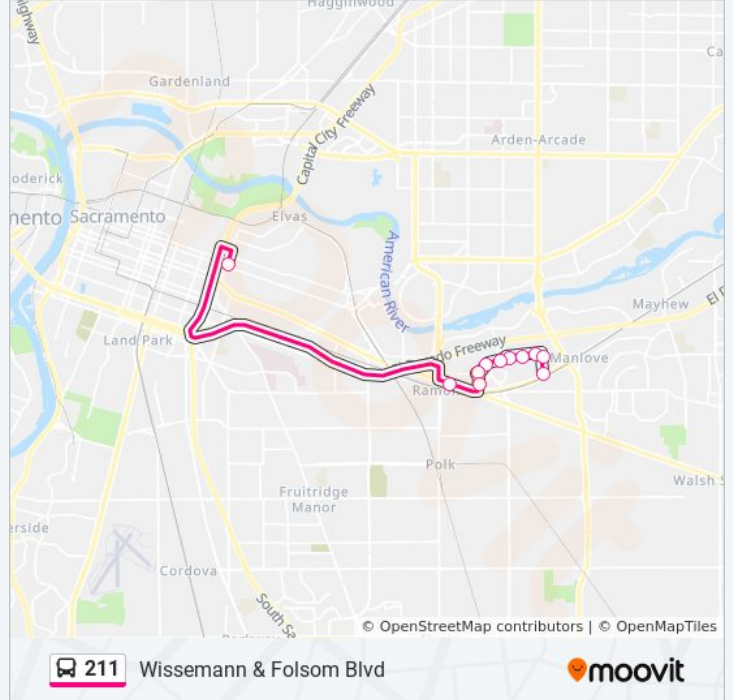

**Direction: Hornet & College Town**

23 stops

[VIEW LINE SCHEDULE](#)

- N St & Rodeo Way (WB)
- Folsom Blvd & Bicentennial Cir (EB)
- Notre Dame & Mary Knoll Ct (NB)
- Lake Forest Dr & Chestnut Hill Dr (EB)
- Lake Forest Dr & Notre Dame Dr (EB)
- Lake Forest Dr & Occidental Dr (EB)
- Wissemann Dr & Everglade Dr (EB)
- Wissemann Dr & Belmar St (EB)
- Wissemann Dr & Chiplay St (EB)
- Wissemann Dr & Brigham Way (SB)
- Wissemann Dr & Folsom Blvd (SB)
- La Riviera Dr & Waterglen Cir (SB)
- La Riviera Dr & Moorbrook Way (WB)
- La Riviera Dr & Waterglen Cir (WB)
- La Riviera Dr & Occidental Dr (WB)
- La Riviera Dr & Occidental Dr (WB)
- La Riviera Dr & Mediterranean Way (WB)
- La Riviera Dr & Lido Cir (WB)
- La Riviera Dr & Lido Cir (WB)
- La Riviera Dr & Howe Ave (WB)
- La Riviera Dr & College Town Dr (WB)
- College Towne Dr & La Riviera Dr (WB)

### Direction: N St & Rodeo

15 stops

[VIEW LINE SCHEDULE](#)

Wissemann Dr & Folsom Blvd (NB)

Wissemann Dr & Brigham Way (NB)

Wissemann Dr & Chiplay St (WB)

Wissemann Dr & Belmar St (WB)

Wissemann Dr & Everglade Dr (WB)

### 211 bus Info

**Direction:** N St & Rodeo

**Stops:** 15

**Trip Duration:** 38 min

**Line Summary:**

**Direction: Wissemann & Folsom Blvd**

11 stops

[VIEW LINE SCHEDULE](#)

**Direction:** Wissemann & Folsom Blvd

**Stops:** 11

**Trip Duration:** 25 min

**Line Summary:**

211 bus time schedules and route maps are available in an offline PDF at [moovitapp.com](https://moovitapp.com). Use the [Moovit App](#) to see live bus times, train schedule or subway schedule, and step-by-step directions for all public transit in Sacramento.