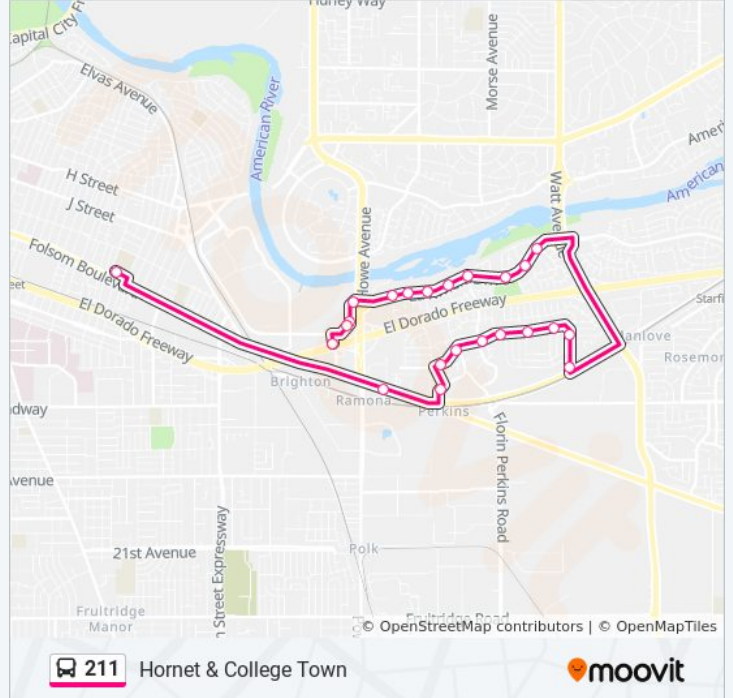

**Direction: Hornet & College Town**

23 stops

[VIEW LINE SCHEDULE](#)

- N St & Rodeo Way (WB)
- Folsom Blvd & Bicentennial Cir (EB)
- Notre Dame & Mary Knoll Ct (NB)
- Lake Forest Dr & Chestnut Hill Dr (EB)
- Lake Forest Dr & Notre Dame Dr (EB)
- Lake Forest Dr & Occidental Dr (EB)
- Wissemann Dr & Everglade Dr (EB)
- Wissemann Dr & Belmar St (EB)
- Wissemann Dr & Chiplay St (EB)
- Wissemann Dr & Brigham Way (SB)
- Wissemann Dr & Folsom Blvd (SB)
- La Riviera Dr & Waterglen Cir (SB)
- La Riviera Dr & Moorbrook Way (WB)
- La Riviera Dr & Waterglen Cir (WB)
- La Riviera Dr & Occidental Dr (WB)
- La Riviera Dr & Occidental Dr (WB)
- La Riviera Dr & Mediterranean Way (WB)
- La Riviera Dr & Lido Cir (WB)
- La Riviera Dr & Lido Cir (WB)
- La Riviera Dr & Howe Ave (WB)
- La Riviera Dr & College Town Dr (WB)
- College Towne Dr & La Riviera Dr (WB)

**Direction:** Hornet & College Town

**Stops:** 23

**Trip Duration:** 31 min

**Line Summary:**

## Hornet Dr & College Town Dr (SB)

### Direction: N St & Rodeo

15 stops

[VIEW LINE SCHEDULE](#)

Wissemann Dr & Folsom Blvd (NB)

Wissemann Dr & Brigham Way (NB)

Wissemann Dr & Chiplay St (WB)

Wissemann Dr & Belmar St (WB)

Wissemann Dr & Everglade Dr (WB)