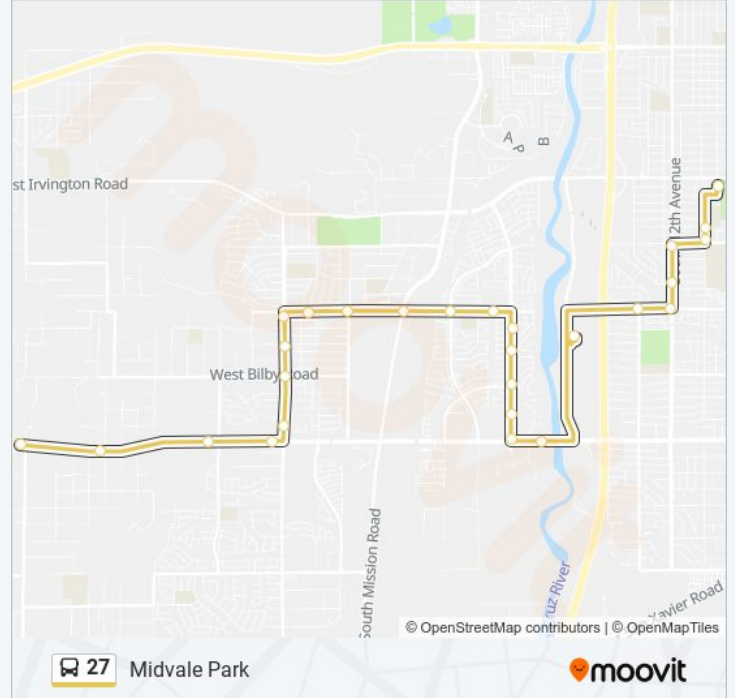

### Direction: 27 Casino Del Sol

27 stops

[VIEW LINE SCHEDULE](#)

- Laos Transit Center
- Liberty/Utah (Sw)
- Liberty/Nebraska (Nw)
- 12th Av/Nebraska (Sw)
- 12th Av/Canada Dr (Nw)
- Drexel/12th Av (Nw)
- Drexel/Santa Clara (Nw)
- Pima College Desert Vista Campus (Inside)
- Valencia/Midvale Medical Ctr (Ne)
- Midvale Park/Valencia (Ne)
- Midvale Park/Walmart (Ne)
- Midvale Park/Bufkin (Ne)
- Midvale Park/Houchin (Ne)
- Midvale Park/Denning (Se)
- Drexel/Wood Crest Dr (Nw)
- Drexel/Oak Tree (Nw)
- Drexel/Mission (Nw)
- Drexel/Westover (Nw)
- Drexel/Hildreth (Nw)
- Cardinal/Drexel (Sw)
- Cardinal/Alvaro (Sw)
- Cardinal/Bilby (Sw)

### 27 bus Info

**Direction:** 27 Casino Del Sol

**Stops:** 27

**Trip Duration:** 30 min

**Line Summary:**

Cardinal/Century Dr (Sw)

Valencia/Cardinal (Nw)

Valencia/Cmo De La Tierra (Nw)

Valencia/Caballo Rd (Nw)

Valencia/Cmo De Oeste (Nw)

### Direction: 27 Laos Center

31 stops

[VIEW LINE SCHEDULE](#)

Valencia/Cmo De Oeste (Nw)

Valencia/Mark (Nw)

Valencia/Casino Del Sol (In Front)

Casino Del Sol Park & Ride S

Valencia/Mark (Se)