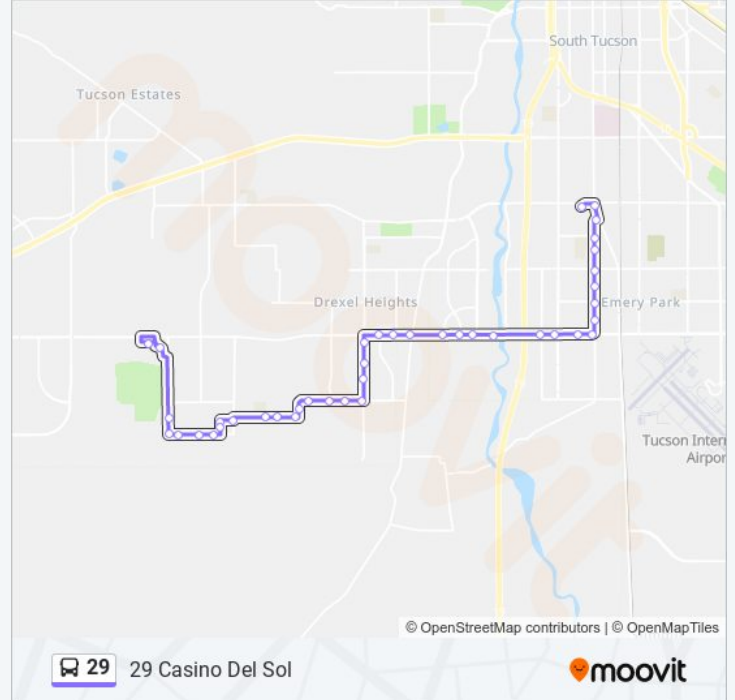

### Direction: 29 Casino Del Sol

41 stops

[VIEW LINE SCHEDULE](#)

- Laos Transit Center
- Nogales Hy/Irvington (Sw)
- Thoroughbred/6th Av (Ne)
- 6th Av/Nebraska (Sw)
- 6th Av/Oregon St (Sw)
- 6th Av/Drexel (Sw)
- 6th Av/Delta (Sw)
- 6th Av/Bilby (Sw)
- 6th Av/Valeska (Sw)
- Valencia/Missiondale (Ne)
- Valencia/Fiesta (Nw)
- Valencia/12th Av (Nw)
- Valencia/Santa Clara (Nw)
- Valencia/Midvale Medical Ctr (Ne)
- Valencia/Midvale Park Rd (Nw)
- Valencia/Oak Tree (Nw)
- Valencia/Headley (Nw)
- Valencia/Mission (Nw)
- Valencia/Westover (Old Cir. K)
- Valencia/Hildreth (Nw)
- Cardinal/Valencia (Sw)
- Cardinal/Pajarito (Sw)

### 29 bus Info

**Direction:** 29 Casino Del Sol

**Stops:** 41

**Trip Duration:** 48 min

**Line Summary:**

Cardinal/Christopher Dr (Sw)

Los Reales/Cardinal (Nw)

Los Reales/Cmo Alegre (Nw)

### Direction: 29 Laos Center

40 stops

[VIEW LINE SCHEDULE](#)

Casino Del Sol Park & Ride S

Mark Rd/Valencia Rd (Sw)

Mark Rd/Jeffrey Rd (Nw)

Los Reales/Cmo Cocoim (Sw)

C Tetakusim/Cmo Cocoim (Se)

6th Av/Valencia (Ne)

6th Av/Valeska (Se)

6th Av/Bilby (Ne)

6th Av/Delta (Ne)

6th Av/Drexel (Ne)

6th Av/Oregon St (Se)

Nebraska/6th Av (Nw)

Liberty/Nebraska (Ne)