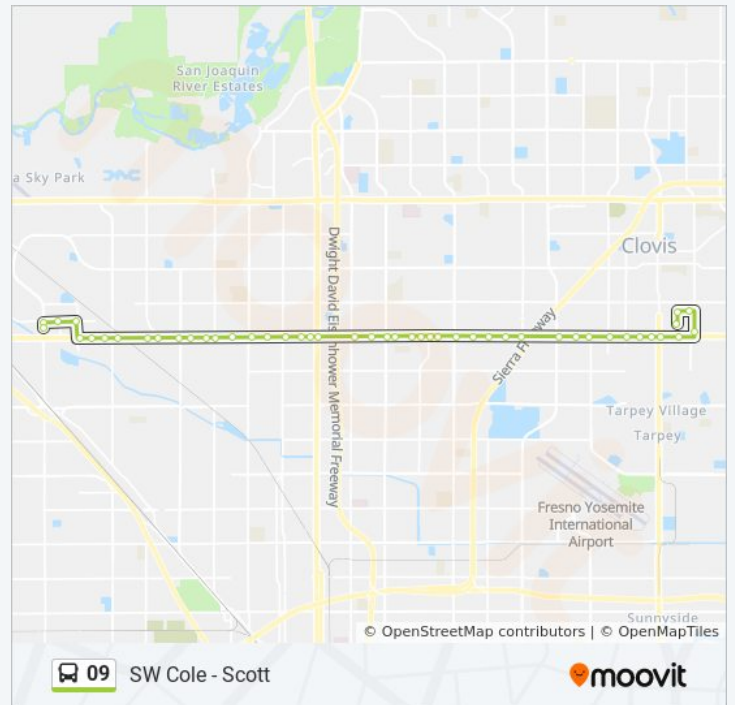

SE Shaw - Maple

SE Shaw - Woodrow

SW Shaw - Chestnut

SE Shaw - Willow

SE Shaw - Helm

SE Shaw - Peach

SE Shaw - Villa

SE Shaw - Minnewawa

SW Shaw - Dewitt

SW Shaw - Pollasky

Direction: SW Cole - Scott

Stops: 47

Trip Duration: 45 min

Line Summary:

SE Shaw - Clovis

SE Shaw - Cole

NE Sunnyside - Shaw

NW Hoblett - Sunnyside

SW Cole - Hoblett

SW Cole - Scott

Direction: SW Willow - Shaw

35 stops

[VIEW LINE SCHEDULE](#)

Brawley - Walmart