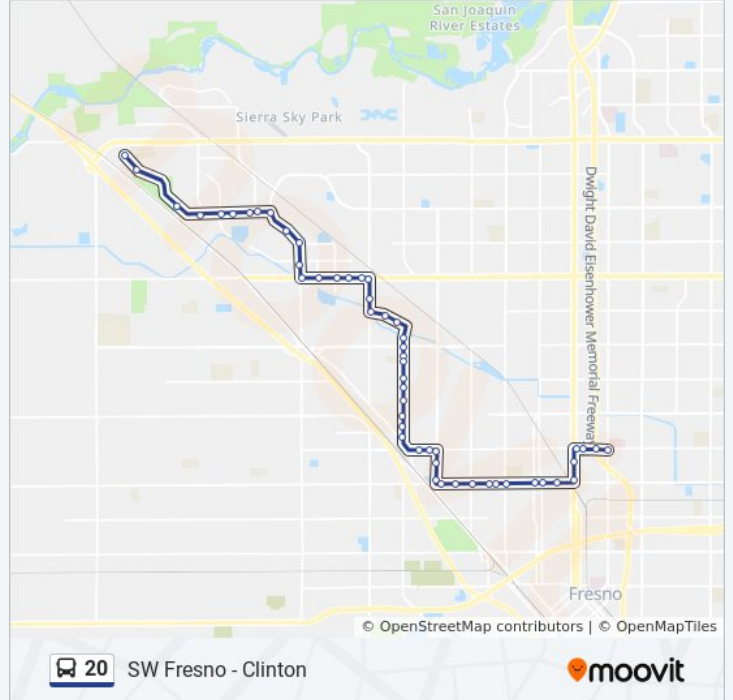

SE Clinton - Warren

SW West - Clinton

SW West - Cambridge

NW West - Mckinley

SE Mckinley - Brooks

SE Mckinley - Teilman

SE Mckinley - Fruit

SE Mckinley - Thorne

SW Mckinley - Harrison

SE Mckinley - Palm

SE Mckinley - Wishon

SE Mckinley - Van Ness

SW Mckinley - San Pablo

NE Blackstone - Mckinley

SE Blackstone - Cambridge

SE Clinton - Blackstone

SE Clinton - Effie

SW Clinton - Thesta

SW Fresno - Clinton

Direction: SW Riverside - El Paseo

50 stops

20 bus Time Schedule

SW Riverside - El Paseo Route Timetable:

- SW Fresno - Clinton
- NW Fresno - Berkeley
- SW Fresno - Weldon
- NW Mckinley - Fresno
- NW Mckinley - Blackstone
- NW Mckinley - Poplar
- NW Mckinley - Wishon
- NW Mckinley - Echo
- NE Mckinley - Palm
- NW Mckinley - Harrison
- NE Mckinley - Thorne
- NE Mckinley - Arthur
- NW Mckinley - Fruit
- NE Mckinley - Tielman
- NW Mckinley - West
- 2020 N Weber Nb
- NE Weber - Clinton
- NE Hughes - Brown
- SE Hughes - Cornell
- SE Hughes - Shields
- NE Hughes - Cortland
- NE Hughes - Garland
- NE Hughes - Dakota
- NE Hughes - Griffith
- SE Hughes - Hampton
- NE Hughes - Ashlan
- NE Hughes - Emerson
- NW Emerson - Kavanaugh
- NW Emerson - Pleasant
- NE Marks - Emerson
- NE Marks - Santa Ana
- SE Marks - Fairmont

Stops: 50

Trip Duration: 50 min

Line Summary:

NW Shaw - Marks

NW Shaw - Feland

NW Shaw - Valentine

NW Shaw - Marty

NE Brawley - Shaw