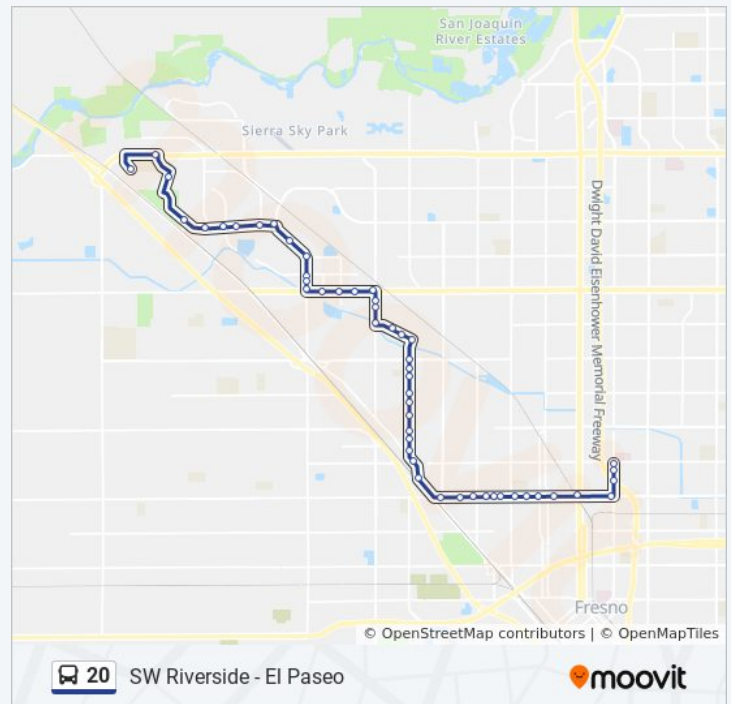

SE Clinton - Warren

SW West - Clinton

SW West - Cambridge

NW West - Mckinley

SE Mckinley - Brooks

SE Mckinley - Teilman

SE Mckinley - Fruit

SE Mckinley - Thorne

SE Clinton - Effie

SW Clinton - Thesta

SW Fresno - Clinton

Direction: SW Riverside - El Paseo

50 stops

20 bus Time Schedule

SW Riverside - El Paseo Route Timetable:

- SW Fresno - Clinton
- NW Fresno - Berkeley
- SW Fresno - Weldon
- NW Mckinley - Fresno
- NW Mckinley - Blackstone
- NW Mckinley - Poplar
- NW Mckinley - Wishon
- NW Mckinley - Echo
- NE Mckinley - Palm
- NW Mckinley - Harrison
- NE Mckinley - Thorne
- NE Mckinley - Arthur
- NW Mckinley - Fruit
- NE Mckinley - Tielman
- NW Mckinley - West
- 2020 N Weber Nb
- NE Weber - Clinton
- NE Hughes - Brown
- SE Hughes - Cornell
- SE Hughes - Shields
- NE Hughes - Cortland
- NE Hughes - Garland
- NE Hughes - Dakota
- NE Hughes - Griffith
- SE Hughes - Hampton
- NE Hughes - Ashlan
- NE Hughes - Emerson
- NW Emerson - Kavanaugh
- NW Emerson - Pleasant
- NE Marks - Emerson
- NE Marks - Santa Ana
- SE Marks - Fairmont

Sunday	6:17 AM - 5:49 PM
Monday	5:17 AM - 9:16 PM
Tuesday	5:17 AM - 9:16 PM
Wednesday	5:17 AM - 9:16 PM
Thursday	5:17 AM - 9:16 PM
Friday	5:17 AM - 9:16 PM
Saturday	6:17 AM - 5:49 PM

20 bus Info

Direction: SW Riverside - El Paseo

Stops: 50

Trip Duration: 50 min

Line Summary:

NW Shaw - Marks

NW Shaw - Feland

NW Shaw - Valentine

NW Shaw - Marty

NE Brawley - Shaw