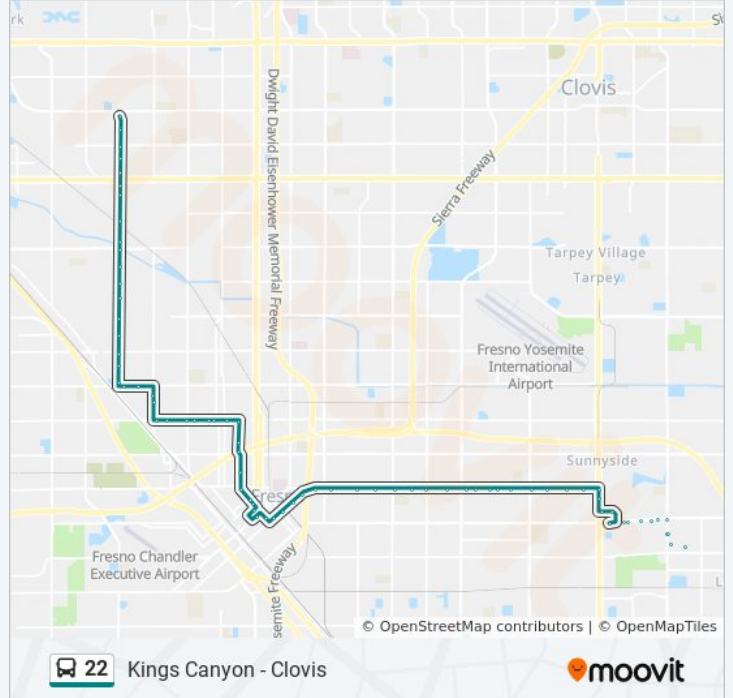

[VIEW LINE SCHEDULE](#)

- West - Bullard
- SW West - Browning
- SW West - Barstow
- SW West - San Bruno
- NW West - Shaw
- West - Shaw
- SW West - Alamos
- SW West - Indianapolis
- SW West - Emerson
- SW West - Ashlan
- SW West - Griffith
- SW West - Dakota
- SW West - Fedora
- SW West - Shields
- SW West - Princeton
- SW West - Clinton
- SW West - Cambridge
- NW West - Mckinley

22 bus Info

Direction: Kings Canyon - Clovis

Stops: 75

Trip Duration: 64 min

Line Summary:

- SE Mckinley - Brooks
- SE Mckinley - Teilman
- SW Fruit - Home
- NW Fruit - Floradora
- 403 W Olive Eb
- SE Olive - Adoline
- SW Olive - Palm
- SW Olive - Wilson
- SW Olive - Broadway
- SW Olive - Yosemite
- SE Olive - Van Ness
- SW San Pablo - Olive
- SW San Pablo - Bremer
- NW San Pablo - Belmont
- SW San Pablo - Mckenzie
- SW M St - San Joaquin
- SW M St - Stanislaus
- SW M St - Tuolumne
- NW Merced - M St
- L Shelter
- NW M St - Mariposa
- SE Tulare - M St
- SE Tulare - P St
- SW Tulare - S St
- SE Tulare - U St
- SW Tulare - Orchard
- SE Tulare - First
- SE Tulare - Sixth
- SE Tulare - Ninth
- Tulare - Cedar
- SE Tulare - Barton
- SW Tulare - Maple
- SE Tulare - Sierra Vista

4830 E Tulare Eb

SW Tulare - Winery

4974 Tulare Eb

SE Tulare - Willow

SW Tulare - Helm

Tulare - Peach

SW Tulare - Villa

SE Tulare - Minnewawa

SW Tulare - Dewitt

SW Clovis - Tulare

250 S Clovis - Village Apartments

SE Balch - Clovis

SE Balch - Waverly

SE Kings Canyon - Argyle

SE Kings Canyon - Sunnyside

SE Kings Canyon - Stanford