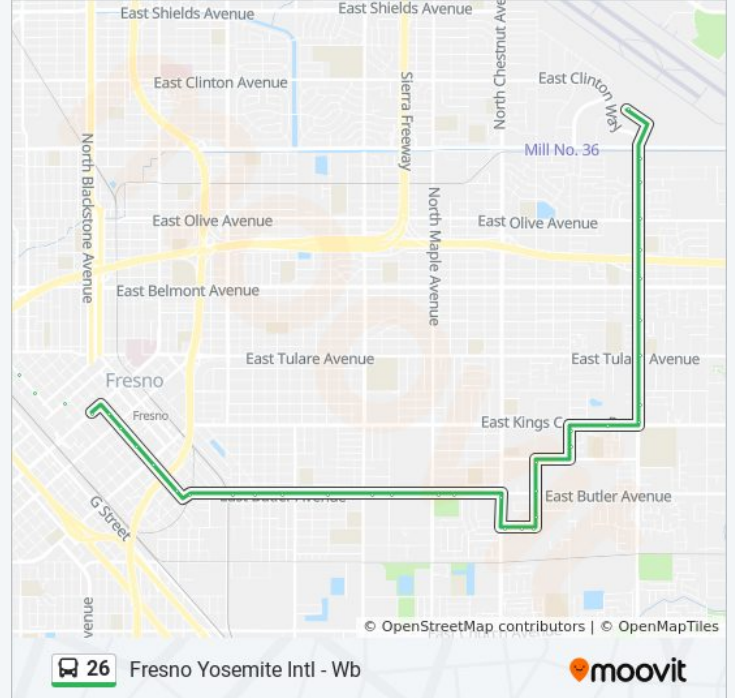

SW Palm - Olive

SW Palm - Dennett

SW Palm - Belmont

SW H St - Arroyo-Fwy 180

SE Divisadero - Broadway

NW Broadway - Amador

NE Broadway - Calaveras

SE Tuolumne - Fulton

L Shelter

NW M St - Mariposa

SW M St - Tulare

SW M St - Inyo

SW M St - Ventura

SW M St - Monterey

NW Los Angeles - N St

SW Butler - Parallel

SE Butler - Third

SW Butler - Gearheart

SE Butler - Ninth

SE Butler - Cedar

SE Butler - Chance
 SE Butler - Maple
 SE Butler - Mosqueda Center
 Chestnut - Butler
 SE Hamilton - Chestnut
 SE Hamilton -Unit 71
 SW Hamilton - Winery
 1717 S Winery Nb
 NE Winery - Butler
 SE Winery - Lane
 NE Willow - Alta
 SE Willow - Kings Canyon
 Kings Canyon - Walmart
 NE Peach - Kings Canyon
 NE Peach - Huntington
 NE Peach - Tulare
 SE Peach - Mckenzie Trail
 NE Peach - Belmont
 NE Peach - Harvey
 NE Peach - Olive
 SE Peach - Pine
 SE Peach - Mckinley
 Fresno Yosemite Intl - Wb

Direction: L Shelter

40 stops

[VIEW LINE SCHEDULE](#)

Nees - Blackstone
 NW Nees - Poplar
 SW Ingram - Nees
 SW Ingram - Fallbrook
 SW Ingram - Bedford
 SW Ingram - Minarets

26 bus Time Schedule

L Shelter Route Timetable: