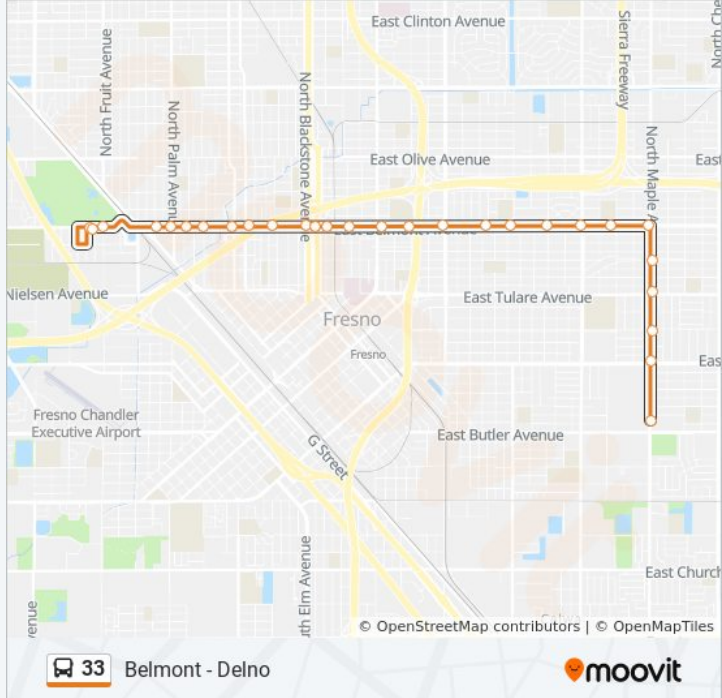

**Direction: Belmont - Delno**

28 stops

[VIEW LINE SCHEDULE](#)

- Maple - Butler
- Maple - Kings Canyon
- SE Maple - Huntington Blvd
- NE Maple - Tulare
- SE Maple - Mckenzie
- Belmont - Maple
- 4467 E Belmont Wb
- NW Belmont - Cedar
- NW Belmont - Ninth
- NE Belmont - Millbrook
- NE Belmont - Fourth
- Belmont - First
- NW Belmont - Angus
- NE Belmont - Fresno
- NE Belmont - Clark
- NW Belmont - Diana
- Belmont - Abby
- NW Belmont - Blackstone
- NW Belmont - San Pablo
- NE Belmont - Van Ness
- NW Belmont - Fulton
- NW Belmont - Echo

**33 bus Info**

**Direction:** Belmont - Delno  
**Stops:** 28  
**Trip Duration:** 25 min  
**Line Summary:**

NE Belmont - Ferger  
 NW Belmont - Palm  
 NE Belmont - Harrison  
 NW Belmont - Fruit  
 NE Belmont - Delno  
 Belmont - Delno

**Direction: Maple - Butler**

26 stops

[VIEW LINE SCHEDULE](#)

Belmont - Delno  
 SE Belmont - Fruit  
 SE Belmont - Weber  
 SW Belmont - Ferger  
 SW Belmont - Echo  
 SW Belmont - Fulton  
 SE Belmont - Van Ness  
 SE Belmont - San Pablo  
 Belmont - Abby  
 SE Belmont - Diana  
 SE Belmont - Valeria  
 SE Belmont - Fresno  
 SE Belmont - Angus  
 Belmont - First  
 SE Belmont - Fourth  
 SW Belmont - Sixth  
 SW Belmont - Ninth  
 SE Belmont - Cedar

**33 bus Info**

**Direction:** Maple - Butler

**Stops:** 26

**Trip Duration:** 25 min

**Line Summary:**

SE Belmont - Barton

Maple - Belmont

SW Maple - Mckenzie