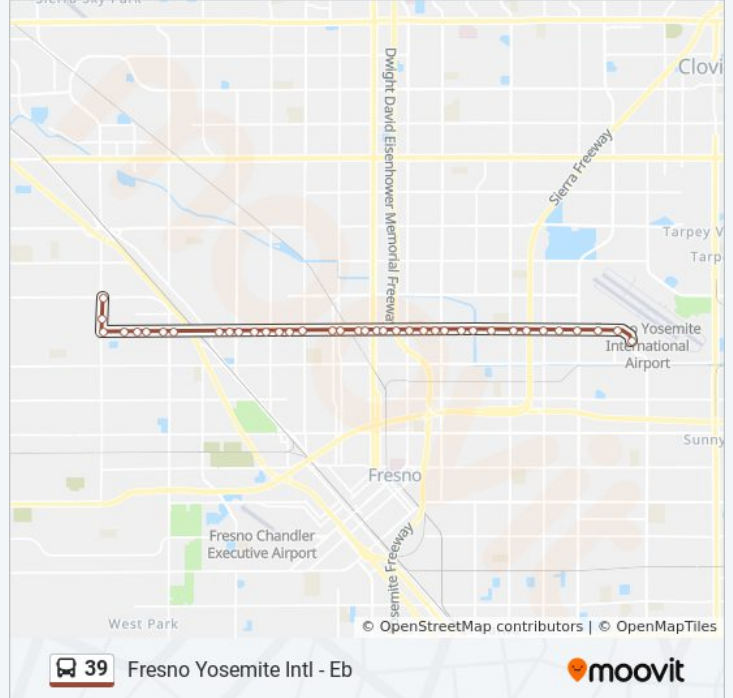

**Direction: Fresno Yosemite Intl - Eb**

38 stops

[VIEW LINE SCHEDULE](#)

- Shields - Brawley
- SW Brawley - Princeton
- SE Clinton - Brawley
- 3587 W Clinton
- SE Clinton - Valentine
- SE Clinton - Carol
- SW Marks - Clinton
- SE Clinton - Marks
- SE Clinton - Crystal
- SE Clinton - Warren
- Clinton - West
- SE Clinton - Teilman
- SE Clinton - Delno
- SW Clinton - Arthur
- SE Clinton - Thorne
- SW Clinton - Palm
- SW Clinton - Wishon
- SE Clinton - Maroa
- SW Clinton - San Pablo
- SE Clinton - Glenn
- SE Clinton - Blackstone
- SE Clinton - Effie

**39 bus Info**

**Direction:** Fresno Yosemite Intl - Eb

**Stops:** 38

**Trip Duration:** 38 min

**Line Summary:**

SW Clinton - Thesta  
 SE Clinton - Fresno  
 SW Clinton - Angus  
 SE Clinton - Orchard  
 SE Clinton - First  
 SE Clinton - Bond  
 SE Clinton - Sixth  
 SE Clinton - Ninth  
 SE Clinton - Cedar  
 SE Clinton - Barton  
 SW Clinton - Maple  
 SW Clinton - Sierra Vista  
 SW Clinton - Chestnut  
 SE Clinton - Winery  
 SE Clinton - Fine  
 Fresno Yosemite Intl - Eb

**Direction: Shields - Brawley**

40 stops

[VIEW LINE SCHEDULE](#)

Fresno Yosemite Intl - Wb  
 NW Clinton - Ashley  
 NW Clinton - Fine  
 NE Clinton - Winery  
 NW Clinton - Chestnut  
 NW Clinton - Sierra Vista  
 NW Clinton - Maple  
 NW Clinton - Barton  
 NE Clinton - Rowell  
 NW Clinton - Cedar  
 NE Clinton - Ninth  
 NW Clinton - Sixth  
 NW Clinton - Bond