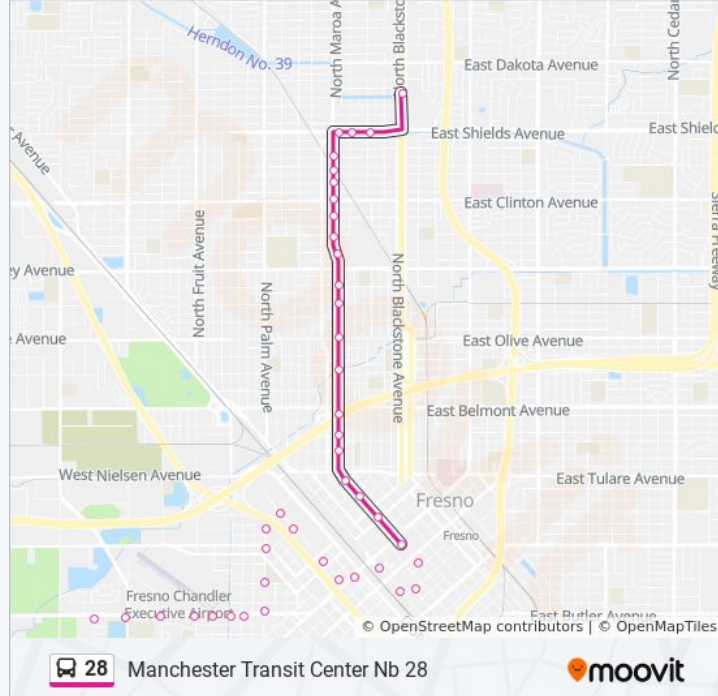

NE Van Ness - Tuolumne

NE Van Ness - Calaveras

NE Van Ness - Amador

NE Van Ness - Nevada

NE Van Ness - Mildreda

SE Van Ness - Belmont

950 N Van Ness Nb

NE Van Ness - Olive

NE Van Ness - Floradora

NE Van Ness - Home

NE Van Ness - University

SE Maroa - Weldon

NE Maroa - Yale

NE Maroa - Clinton

NE Maroa - Harvard

SE Maroa - Santa Fe Rxx

NE Maroa - Michigan

SE Shields - Maroa

SE Shields - College

SE Shields - Del Mar

Manchester Transit Center Nb 28

Direction: NE Peach - Dakota

55 stops

[VIEW LINE SCHEDULE](#)

SE Crystal - Kearney

SW Kearney - West

SW Kearney - Teilman

SW Kearney - Fruit

SW Kearney - Arthur

28 bus Time Schedule

NE Peach - Dakota Route Timetable:

| | |
|-----------|-------------------|
| Sunday | 6:40 AM - 5:50 PM |
| Monday | 5:37 AM - 9:44 PM |
| Tuesday | 5:37 AM - 9:44 PM |
| Wednesday | 5:37 AM - 9:44 PM |
| Thursday | 5:37 AM - 9:44 PM |
| Friday | 5:37 AM - 9:44 PM |
| Saturday | 6:40 AM - 5:50 PM |