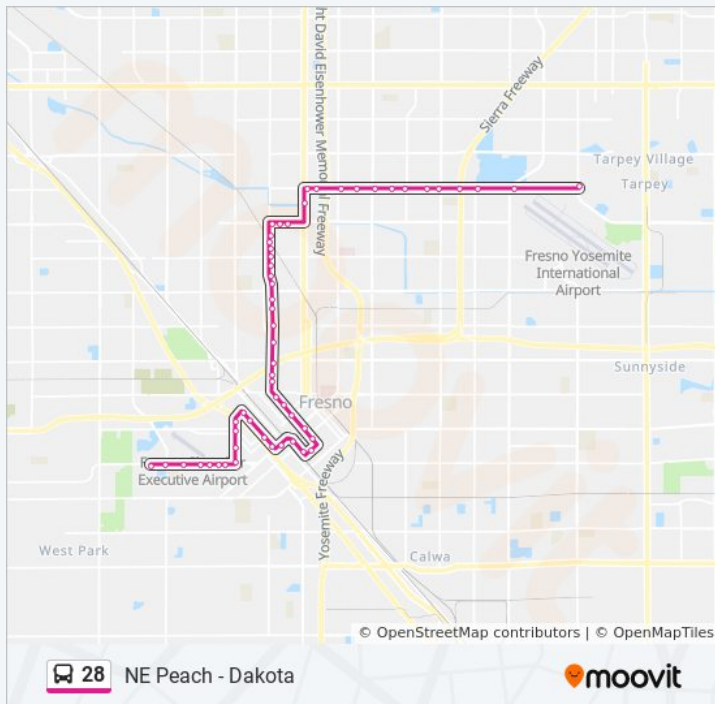

NE Van Ness - Floradora

NE Van Ness - Home

NE Van Ness - University

SE Maroa - Weldon

NE Maroa - Yale

NE Maroa - Clinton

NE Maroa - Harvard

SE Maroa - Santa Fe Rxr

NE Maroa - Michigan

28 bus Info

Direction: NE Peach - Dakota

Stops: 55

Trip Duration: 62 min

Line Summary:

SE Shields - Maroa

SE Shields - College

SE Shields - Del Mar

Manchester Transit Center Nb 28

SE Dakota - Blackstone

SW Dakota - Effie

SE Dakota - Fresno

SE Dakota - Angus

SE Dakota First

SE Dakota - Henrietta

SW Dakota - Millbrook

SE Dakota - Ninth

SW Dakota - Cedar

SE Dakota - Barton

SE Dakota - Maple

SE Dakota - Chestnut

NE Peach - Dakota

Direction: SE Crystal - Kearney