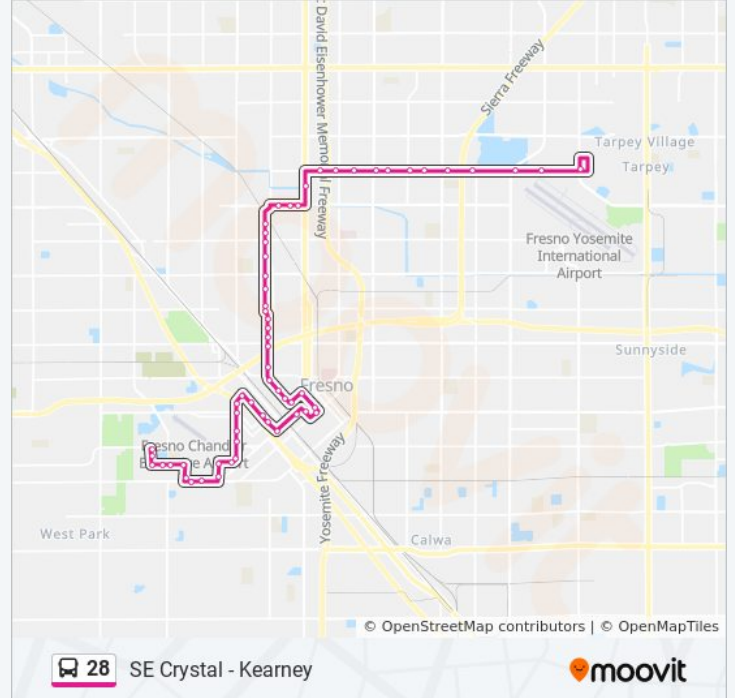

SW Wishon - Olive

SW Fulton - Dennett

SW Fulton - Dudley

SW Fulton - Thomas

SW Fulton - Belmont

SW Fulton - Nevada

SW Fulton - Sacramento

SW Fulton - San Joaquin

NW Fulton - Stanislaus

SE Tuolumne - Fulton

SW M St - Tuolumne

NW M St - Mariposa

NW Tulare - M St

B Shelter

NE Fresno - Broadway

NE Fresno - E St

NE E St - Tuolumne

NE E St - Stanislaus

1755 E St Sb

NW El Dorado - E St

SW Trinity - El Dorado

NW Trinity - B St

NW Trinity - Stanislaus

NW Trinity - Oleander

SW Trinity - Strother

NE Eden - Modoc

SW Thorne - Eden

NW Thorne - California

NW California - Fruit

NW California - Court

SW Teilman - Woodward

NW Eden - Teilman