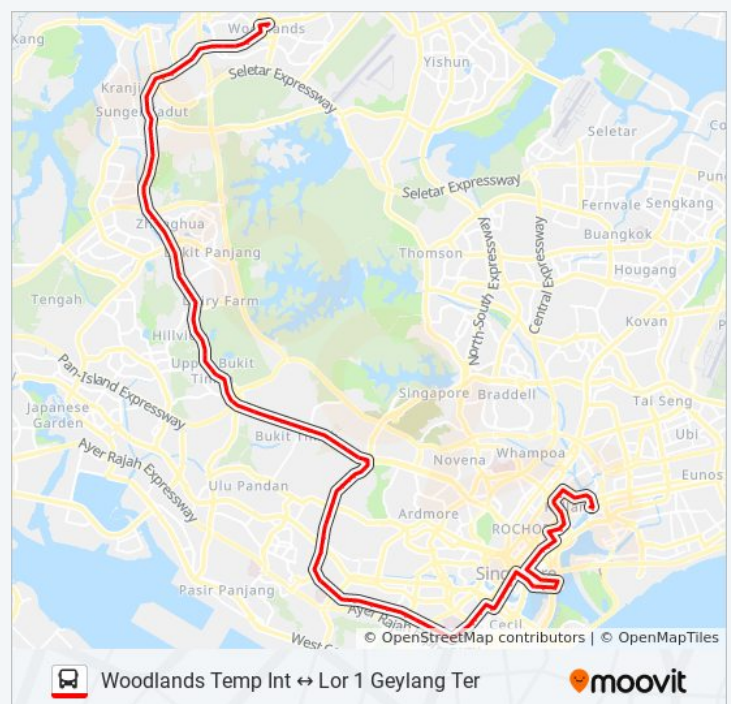

**Stops:** 95

**Trip Duration:** 151 min

**Line Summary:**

New Bridge Rd - Aft Duxton Plain Pk (05019)  
New Bridge Rd - Outram Pk Stn Exit 4 (05069)  
New Bridge Rd - Bef Neil Rd (10011)  
Kg Bahru Rd - Bef Kampong Bahru Ter (10041)  
Jln Bt Merah - Blk 149 (10051)  
Jln Bt Merah - Blk 140 (10061)  
Jln Bt Merah - Blk 111 (10071)  
Jln Bt Merah - Blk 104 (10501)  
Jln Bt Merah - Opp Blk 120 (10081)  
Jln Bt Merah - Bt Merah Town Ctr (10091)  
Jln Bt Merah - Opp Bt Merah Sec Sch (10101)  
Jln Bt Merah - Opp Blk 28 (10111)  
Jln Bt Merah - Opp Blk 2 (10131)  
Queensway - Aft Queenstown Npc Hq (11021)  
Queensway - Opp Queen's Cl (11031)  
Queensway - Aft C'wealth Dr (11041)  
Queensway - Opp Queenstown Polyclinic (11051)  
Queensway - Opp Queensway Sec Sch (11061)  
Queensway - Blk 97 (11071)  
Queensway - Viz Holland (11081)  
Farrer Rd - Leedon Green (11091)  
Farrer Rd - Farrer Rd Mkt (11101)  
Farrer Rd - Farrer Rd Stn Exit B (11111)  
Farrer Rd - St. Margaret's Sec Sch (41101)  
Farrer Rd - Lutheran Twrs (41111)  
Bt Timah Rd - Bef Crown Ctr (41031)  
Bt Timah Rd - Coronation Plaza (41041)  
Bt Timah Rd - Tan Kah Kee Stn (41051)  
Bt Timah Rd - Chinese High Sch (41061)  
Bt Timah Rd - Opp Natl Jc (41071)  
Bt Timah Rd - Sixth Ave Stn (41081)  
Bt Timah Rd - Sixth Ave Ctr (42011)  
Bt Timah Rd - Aft Maple Ave (42021)