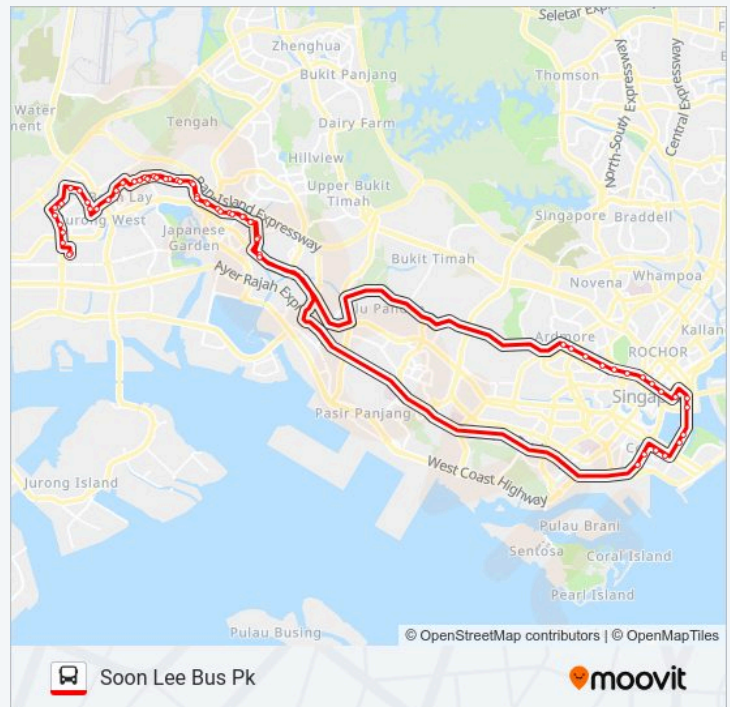

Bayfront Ave - Bayfront Stn Exit A (03519)

Central Blvd - Marina Bay Stn (03539)

Central Blvd - Downtown Stn Exit E (03529)

Shenton Way - Uic Bldg (03129)

Shenton Way - Opp Axa Twr (03217)

Boon Lay Way - the Synergy (28041)

Direction: Soon Lee Bus Pk

Stops: 62

Trip Duration: 135 min

Line Summary:

Jurong East Ave 1 - Blk 239 (28321)
Jurong East Ave 1 - Blk 229 (28331)
Jurong East Ave 1 - Parc Oasis (28451)
Jurong East Ave 1 - Blk 347 (28461)
Jurong East Ave 1 - Opp Jurong Polyclinic (28491)
Jurong West Ave 1 - Blk 490 (28501)
Jurong West Ave 1 - Blk 463 (28511)
Jurong West Ave 1 - Blk 457 (28521)
Jurong West Ave 1 - Blk 502 (28401)
Jurong West Ave 1 - Blk 536 (28531)
Boon Lay Ave - Blk 213 (21249)
Boon Lay Ave - Blk 185 (21429)
Boon Lay Ave - River Valley High Sch (21391)
Jurong West Ctrl 1 - Blk 691a Cp (22481)
Jurong West St 64 - Blk 669 Cp (22441)
Jurong West St 64 - Blk 670a (22591)
Jurong West St 75 - Opp Blk 755 (27371)
Jurong West St 75 - Blk 749 (27381)
Jurong West Ave 5 - Blk 715 (27351)
Jurong West Ave 5 - Blk 710 (27361)
Pioneer Rd Nth - Blk 705 (27309)
Pioneer Rd Nth - Blk 643 (22459)
Pioneer Rd Nth - Blk 653b (22469)
Pioneer Rd Nth - Pioneer Junction (22189)
Soon Lee Rd - Opp Sbst Soon Lee Depot (22199)
Soon Lee Rd - Soon Lee Bus Pk (22609)