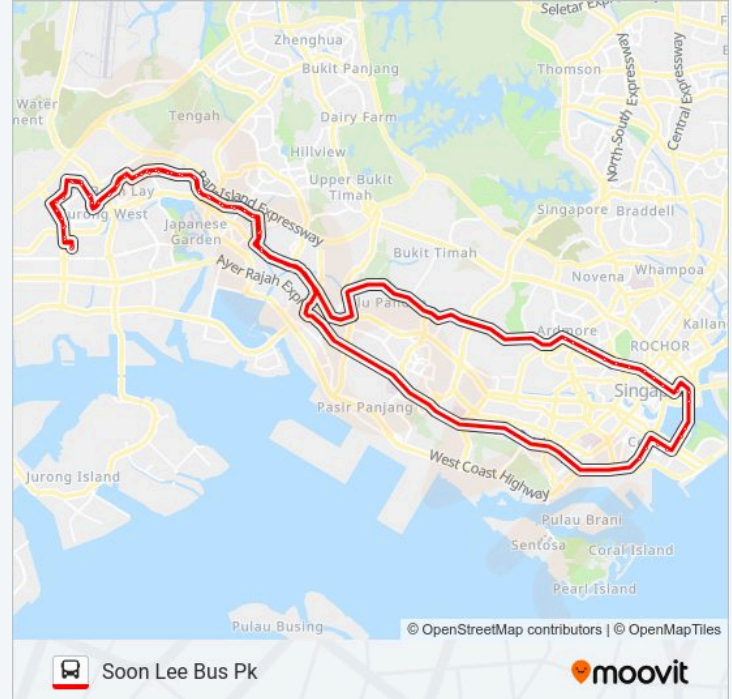

Bras Basah Rd - Bencoolen Stn Exit B (08069)

Bras Basah Rd - Aft Bras Basah Stn Exit A (04179)

Bras Basah Rd - Raffles Hotel (02049)

Temasek Blvd - Suntec Convention Ctr (02151)

Temasek Ave - Aft Promenade Stn Exit C (02161)

Shenton Way - Uic Bldg (03129)

Shenton Way - Opp Axa Twr (03217)

Boon Lay Way - the Synergy (28041)

Toh Guan Rd - Imm Bldg (28659)

Toh Guan Rd - Blk 286a (28649)

Toh Guan Rd - Blk 288e (28639)

Jurong East Ave 1 - Blk 239 (28321)

Jurong East Ave 1 - Blk 229 (28331)

Jurong East Ave 1 - Parc Oasis (28451)

Jurong East Ave 1 - Blk 347 (28461)

Jurong East Ave 1 - Opp Jurong Polyclinic (28491)

Jurong West Ave 1 - Blk 490 (28501)

Jurong West Ave 1 - Blk 463 (28511)