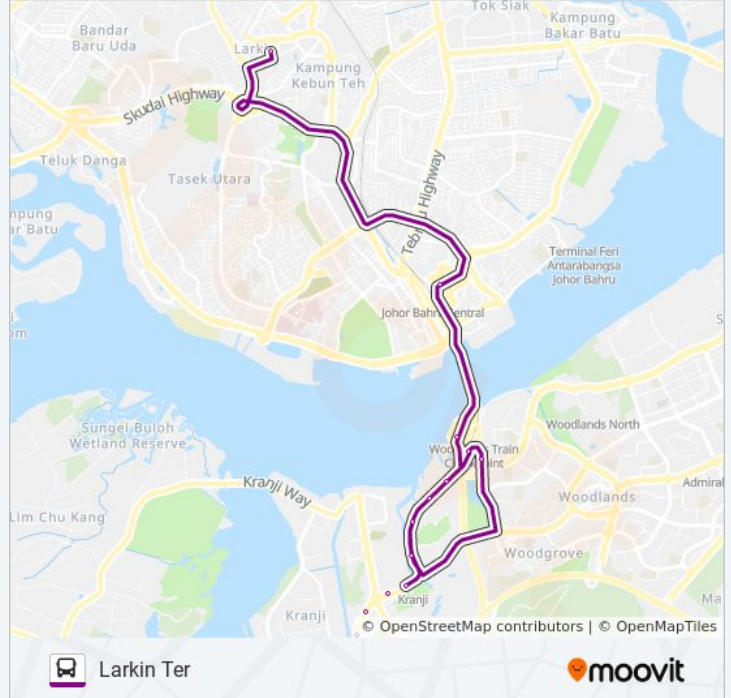

170 bus Info

Direction: Larkin Ter

Stops: 66

Trip Duration: 106 min

Line Summary:

Bt Timah Rd - Sixth Ave Ctr (42011)
Bt Timah Rd - Aft Maple Ave (42021)
Bt Timah Rd - the Tessarina (42031)
Bt Timah Rd - the Nexus (42041)
Bt Timah Rd - King Albert Pk Stn (42051)
Bt Timah Rd - King Albert Pk (42061)
Upp Bt Timah Rd - Pei Hwa Presby Pr Sch (42071)
Upp Bt Timah Rd - Beauty World Stn Exit B (42091)
Upp Bt Timah Rd - Woh Hup Bldg (42111)
Upp Bt Timah Rd - Bt Regency (43011)
Upp Bt Timah Rd - Aft Old Jurong Rd (43021)
Upp Bt Timah Rd - Hume Pk Condo (43041)
Upp Bt Timah Rd - Opp the Rail Mall (43051)
Upp Bt Timah Rd - Hillview Stn (43061)
Upp Bt Timah Rd - Opp Dairy Farm Rd (43071)
Upp Bt Timah Rd - Opp Assumption Eng Sch (43081)
Upp Bt Timah Rd - Bef Cashew Stn (43091)
Upp Bt Timah Rd - Min Of Defence (43111)
Upp Bt Timah Rd - Opp the Linear (44011)
Upp Bt Timah Rd - Bt Panjang Stn Exit B (44021)
Woodlands Rd - Junction 10 (44041)
Woodlands Rd - Opp Blk 632 Cp (44051)
Woodlands Rd - Opp Blk 635a (43991)
Woodlands Rd - Bef Yew Tee Flyover (44061)
Woodlands Rd - Aft Yew Tee Flyover (45011)
Woodlands Rd - Heavy Veh Pk (45021)
Woodlands Rd - Yew Tee Ind Est (45031)
Woodlands Rd - Thong Huat Bros Pte Ltd (45041)
Woodlands Rd - Da Di Glass (45051)
Woodlands Rd - Opp Mandai Est (45061)
Woodlands Rd - Bef Mandai Rd (45071)