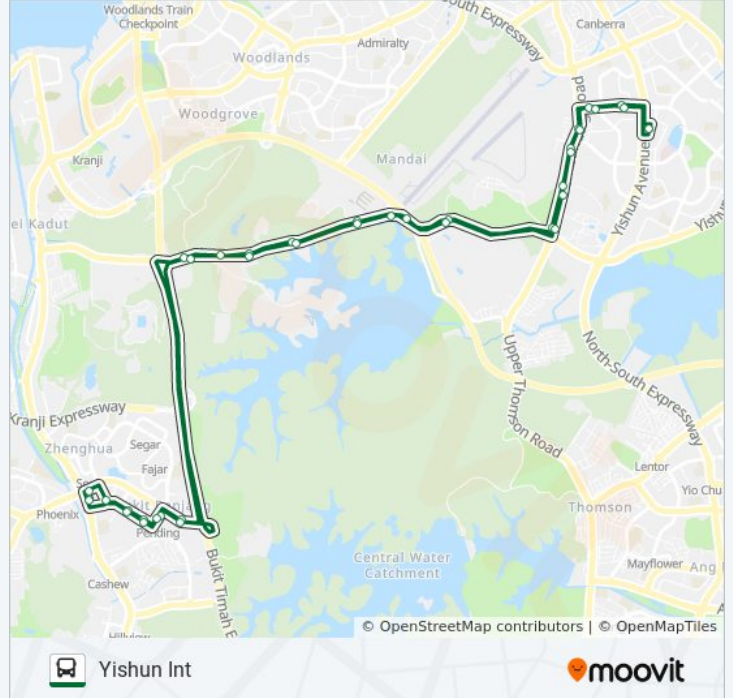

Petir Rd - Aft Petir Stn (44201)

Petir Rd - Blk 127 (44211)

Pending Rd - Opp Pending Stn (44221)

Bt Panjang Rd - Blk 270 (44261)

Mandai Rd - Opp Mandai Camp 2 (48011)

Mandai Rd - Aft Mandai Lake Rd (48021)

Mandai Rd - Lp 162 (48031)

Mandai Rd - Aft Jln Ulu Sembawang (48041)

Mandai Rd - Mandai Agrotech Pk (48051)

Mandai Rd - Bef Mandai Ave (48061)

Mandai Ave - Opp Mandai Crematorium & Columbarium (48141)

Sembawang Rd - Aft Sembawang Air Base (57051)

Sembawang Rd - Dieppe Barracks (57061)

Sembawang Rd - Opp Khatib Camp (57071)

Sembawang Rd - Opp Blk 713 (57081)

Yishun Ave 5 - Opp Blk 701a (59119)

Yishun Ave 5 - Blk 145 (59149)

Yishun Ave 2 - Yishun Int (59009)

171 bus time schedules and route maps are available in an offline PDF at moovitapp.com. Use the [Moovit App](#) to see live bus times, train schedule or subway schedule, and step-by-step directions for all public transit in Singapore.

[About Moovit](#) · [MaaS Solutions](#) · [Supported Countries](#) · [Mooviter Community](#)

© 2024 Moovit - All Rights Reserved

Check Live Arrival Times