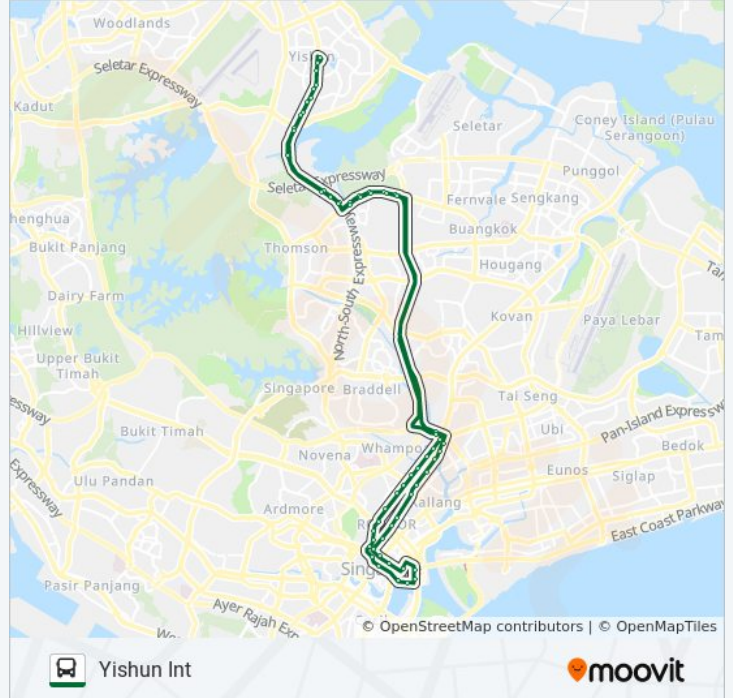

Bras Basah Rd - Raffles Hotel (02049)

Temasek Blvd - Suntec Convention Ctr (02151)

Direction: Yishun Int

63 stops

[VIEW LINE SCHEDULE](#)

Yishun Ave 2 - Yishun Int (59009)

Yishun Ave 2 - Opp Blk 757 (59069)

857 bus Info

Direction: Yishun Int

Stops: 63

Trip Duration: 124 min

Line Summary:

Bendemeer Rd - Mom Svcs Ctr (60179)
Bendemeer Rd - Blk 54 (60159)
Bendemeer Rd - Blk 44 (60139)
Bendemeer Rd - Opp Boon Keng Stn (60119)
Bendemeer Rd - Bef Lavender St (60099)
Jln Besar - Hoa Nam Bldg (07329)
Jln Besar - Opp Veerasamy Rd (07419)
Jln Besar - Jln Besar Stn Exit A (07529)
Bencoolen St - Opp Nafa Campus 3 (07518)
Bencoolen St - Opp Bencoolen Stn Exit B (04019)
Bras Basah Rd - Aft Bras Basah Stn Exit A (04179)
Bras Basah Rd - Raffles Hotel (02049)
Temasek Blvd - Suntec Convention Ctr (02151)
Temasek Ave - Aft Promenade Stn Exit C (02161)
Temasek Ave - Opp the Ritz-Carlton (02171)
Raffles Ave - the Float @ Marina Bay (02051)
Raffles Ave - the Esplanade (02061)
Stamford Rd - Capitol Bldg (04111)
Stamford Rd - Smu (04121)
Prinsep St - Sch Of the Arts (08079)
Selegie Rd - Peace Ctr (07011)
Selegie Rd - Selegie Ctr (07021)
S'Goon Rd - Tekka Ctr (07031)
S'Goon Rd - Broadway Hotel (07111)
S'Goon Rd - Aft Farrer Pk Stn Exit G (07211)
S'Goon Rd - Sri Vadapathira K Tp (07221)
S'Goon Rd - Kwong Wai Shiu Hosp (60101)
S'Goon Rd - Boon Keng Stn/Blk 102 (60121)
S'Goon Rd - Opp Bendemeer Pr Sch (60141)
S'Goon Rd - St. Michael's PI (60161)
S'Goon Rd - Aft Moonstone Lane (60181)
Jln Toa Payoh - Opp St. Andrew's Village (60089)