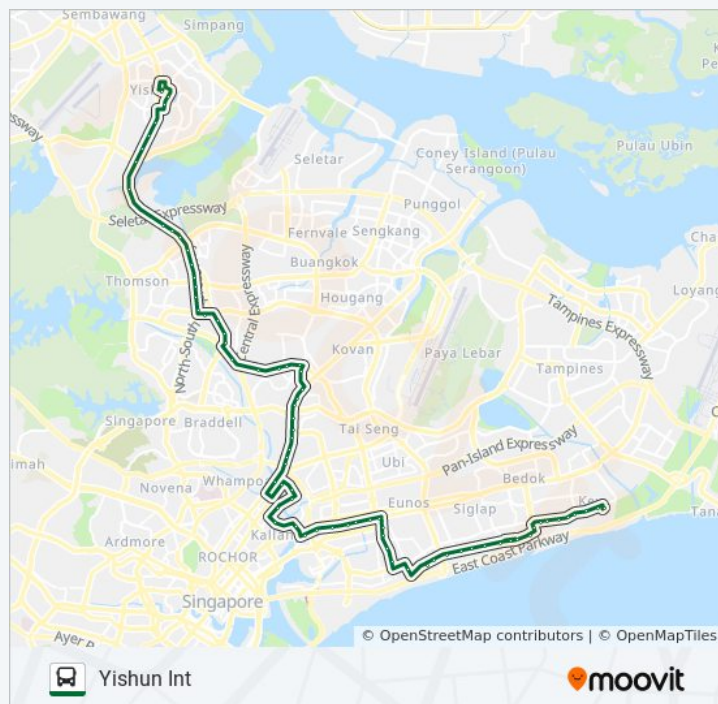

Geylang Bahru - Blk 68 (60229)

Bendemeer Rd - Blk 54 (60159)

S'Goon Rd - St. Michael's PI (60161)

Upp S'Goon Rd - 18 Woodville (60201)

**Stops: 74**

**Trip Duration: 118 min**

**Line Summary:**

Upp S'Goon Rd - Potong Pasir Stn Exit C (60261)