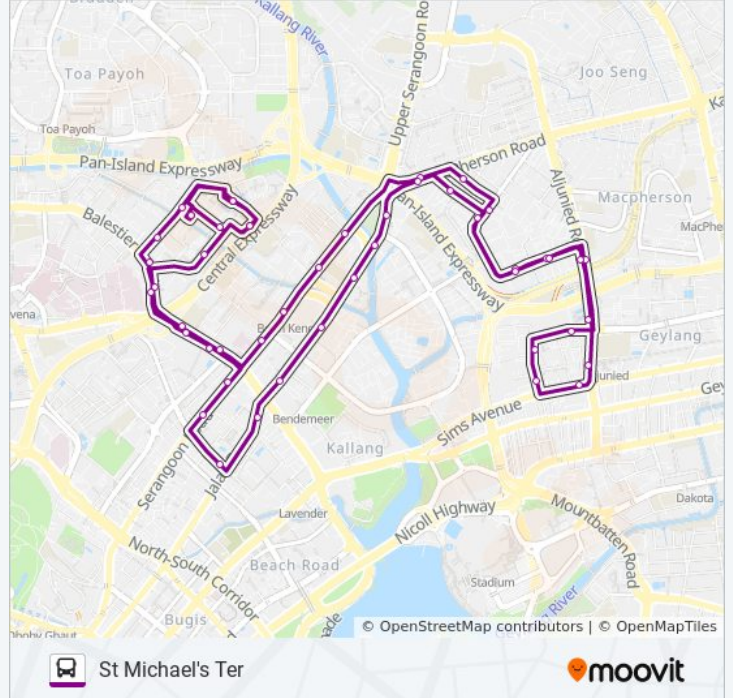

125 bus Info

Direction: St Michael's Ter

Stops: 48

Trip Duration: 67 min

Line Summary:

Lor 17 Geylang - Bef Sims Ave (80269)
 Sims Ave - Bef Lor 23 Geylang (80091)
 Aljunied Rd - Opp Aljunied Stn (81081)
 Aljunied Rd - Sims Urban Oasis (81091)
 Aljunied Rd - Opp Blk 125 (70011)
 Kallang Way - Aft Kallang Way 4 (70319)
 Kallang Way - Aft Kallang Way 2 (70329)
 Tannery Rd - Bef Lor Bakar Batu (70349)
 Lor Bakar Batu - Aft Kallang Sector (70359)
 Macpherson Rd - Bef Siemens Ctr (60219)
 Bendemeer Rd - Mom Svcs Ctr (60179)
 Bendemeer Rd - Blk 54 (60159)
 Bendemeer Rd - Blk 44 (60139)
 Bendemeer Rd - Opp Boon Keng Stn (60119)
 Bendemeer Rd - Bef Lavender St (60099)
 Jln Besar - Hoa Nam Bldg (07329)
 Kitchener Rd - Bef Tai Hoe Hotel (07231)
 S'Goon Rd - Aft Farrer Pk Stn Exit G (07211)
 S'Goon Rd - Sri Vadapathira K Tp (07221)
 Balestier Rd - S'Pore Khalsa Assn (50249)
 Balestier Rd - S'Pore Indian Assn (50239)
 Balestier Rd - Opp Blk 104 (50229)
 Whampoa Dr - Blk 82 (50991)
 Jln Bahagia - Blk 29 (52129)
 Jln Bahagia - Bet Blks 33/34 (52109)
 Whampoa Rd - St. Michael's Ter (52499)

Direction: St Michael'S Ter

27 stops

[VIEW LINE SCHEDULE](#)

Sims Dr - Blk 45 (80229)
 Lor 17 Geylang - Bef Sims Ave (80269)
 Sims Ave - Bef Lor 23 Geylang (80091)

125 bus Time Schedule

St Michael'S Ter Route Timetable: