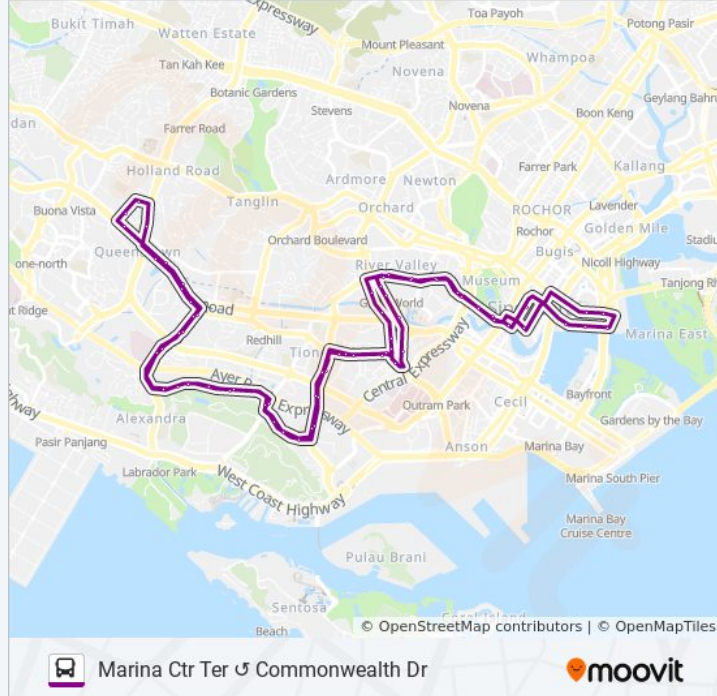

Depot Rd - Blk 118 (14199)

Henderson Rd - Blk 1 (14249)

Telok Blangah Way - Blk 25 (14279)

Telok Blangah Way - Opp Blk 27 (14299)

Lower Delta Rd - St. Theresa's Convent (14031)

Lower Delta Rd - Cendex Ctr (10361)

Lower Delta Rd - Blk 129 (10371)

Tiong Bahru Rd - Tiong Bahru Stn (10169)

Tiong Bahru Rd - Blk 1 (10149)

Zion Rd - Havelock Stn Exit 2 (06071)

Zion Rd - Havelock Stn Exit 3 (06081)

Zion Rd - Aft Blk 87 (06131)

Zion Rd - Opp Great World City (13121)

River Valley Rd - Great World Stn Exit 5 (13071)

River Valley Rd - St. Thomas Wk (13081)

River Valley Rd - Aft Kim Yam Rd (13091)

River Valley Rd - Opp Mohd Sultan Rd (13101)

River Valley Rd - Fort Canning Stn Exit B (04339)

River Valley Rd - Opp Clarke Quay (04219)

Parliament Pl - Supreme Ct (02181)

Raffles Blvd - Promenade Stn/Pan Pacific (02089)

Raffles Blvd - Marina Ctr Ter (02099)