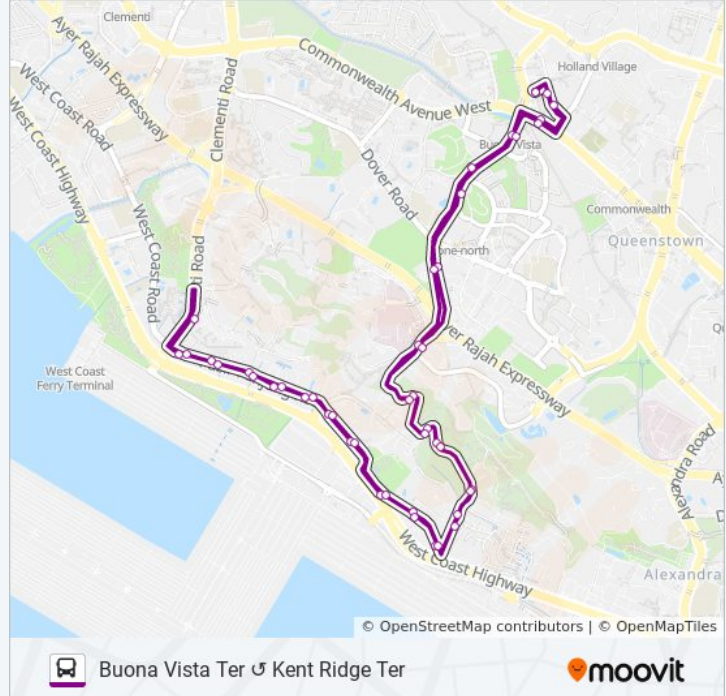

200 bus Info
Direction: Buona Vista Ter
Stops: 45
Trip Duration: 60 min
Line Summary:

- Nth Buona Vista Rd - Buona Vista Ter (11379)
- Holland Dr - Blk 10a (11381)
- C'wealth Ave - Opp Blk 43 (11181)
- Nth Buona Vista Rd - Buona Vista Stn Exit D (11369)
- Nth Buona Vista Rd - Essec Business Sch (18149)
- Buona Vista Flyover - Ayer Rajah Ind Est (18129)
- Sth Buona Vista Rd - Kent Ridge Stn Exit B (15139)
- Sth Buona Vista Rd - Opp Sci Pk 2/The Gemini (15129)
- Sth Buona Vista Rd - Opp Sci Pk 2/The Galen (15119)
- Sth Buona Vista Rd - Lp 30 (15109)
- Sth Buona Vista Rd - Natl Leadership Inst (15099)
- Sth Buona Vista Rd - Aft Lor Sarhad (15079)
- Pasir Panjang Rd - Aft Sth Buona Vista Rd (15221)
- Pasir Panjang Rd - Barossa Gdns (16201)
- Pasir Panjang Rd - Opp Haw Par Villa Stn (16011)
- Pasir Panjang Rd - Opp Gloria Mansion (16021)
- Pasir Panjang Rd - Opp S'Pore Science Pk II (16031)

Sth Buona Vista Rd - Sci Pk 2/The Gemini (15121)

Sth Buona Vista Rd - Kent Ridge Stn (15131)

Buona Vista Flyover - Opp Ayer Rajah Ind Est (18121)

Nth Buona Vista Rd - Aft Anglo-Chinese Jc (18141)

Nth Buona Vista Rd - Buona Vista Stn Exit C (11361)

C'wealth Ave - Blk 43 (11189)

Holland Dr - Buona Vista Cc (11389)

Nth Buona Vista Rd - Buona Vista Ter (11379)

200 bus time schedules and route maps are available in an offline PDF at moovitapp.com. Use the [Moovit App](#) to see live bus times, train schedule or subway schedule, and step-by-step directions for all public transit in Singapore.