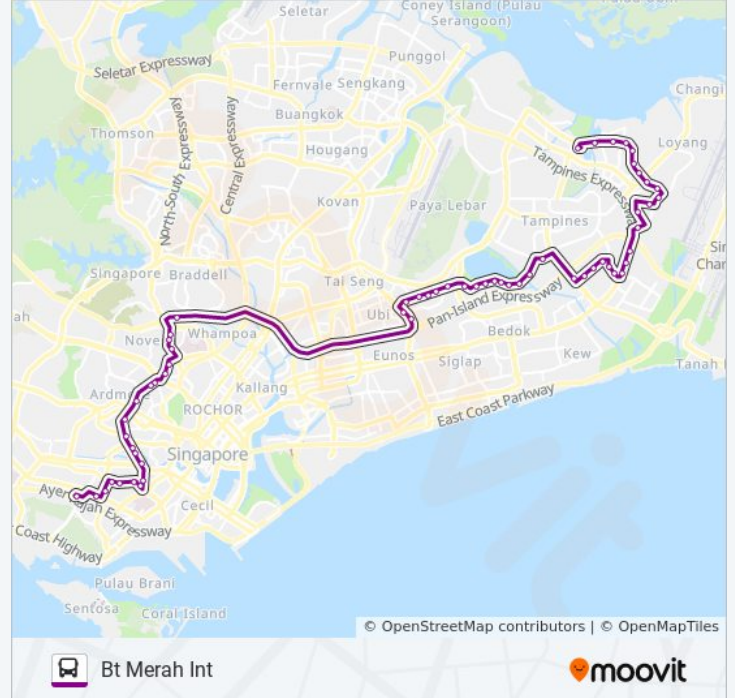

Kaki Bt Ave 1 - Blk 660a Cp (72041)

Kaki Bt Ave 1 - Kaki Bt Ind Est (72051)

Eunos Link - Blk 637 (71091)

Jln Eunos - Opp Blk 322 (72019)

Jln Toa Payoh - Opp Trellis Twrs (52079)

Thomson Rd - Opp Thomson Med Ctr (50059)

Thomson Rd - Opp Novena Lodge (50049)

Thomson Rd - Bef Novena Stn Exit B (50037)

Newton Rd - Hotel Royal (50069)

Newton Rd - Newton Life CH (40129)

Scotts Rd - Newton Stn Exit B (40189)

Scotts Rd - Env Bldg (40179)

Scotts Rd - Far East Plaza (09219)

Paterson Rd - Aft Orchard Stn Exit 12(13199)

Irwell Bank Rd - Bef Zion Full Gospel CH (13159)

Kim Seng Rd - the Trillium (13139)

Kim Seng Rd - Opp Great World City (13119)