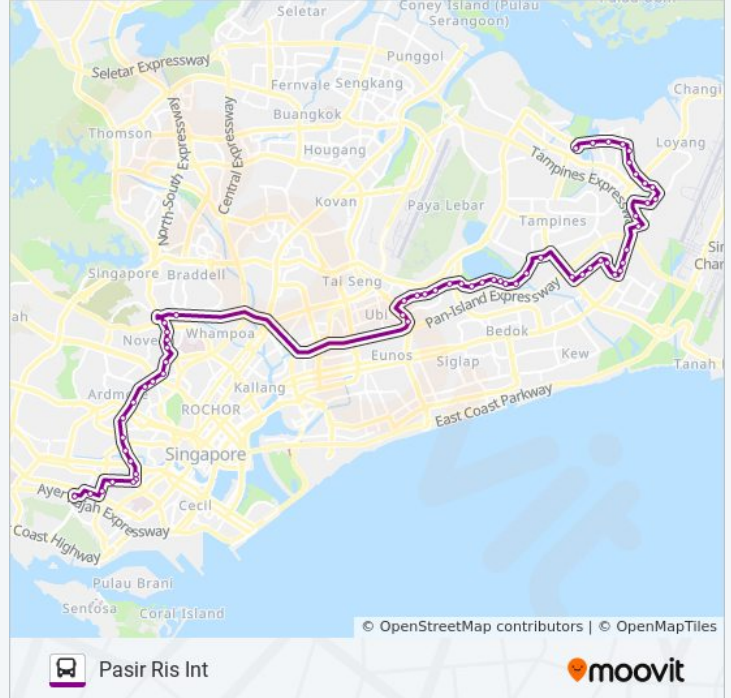

Jln Toa Payoh - Trellis Twrs (52071)

Jln Eunus - Blk 322 (72011)

Eunos Link - Blk 311 (71099)

Kaki Bt Ave 1 - Opp Kaki Bt Ind Est (72059)

Kaki Bt Ave 1 - Opp Blk 660a Cp (72049)

Kaki Bt Ave 1 - Kaki Bt Stn Exit A (72039)

Kaki Bt Ave 1 - Opp Blk 150 (84709)

Bedok Reservoir Rd - Opp Bedok Ind Pk C
(84489)

Bedok Reservoir Rd - Opp Blk 701 (84461)

Bedok Reservoir Rd - Blk 745 (84471)

Bedok Reservoir Rd - Opp Blk 716 (84621)

Bedok Reservoir Rd - Opp Waterfront Isle
(84611)

Bedok Reservoir Rd - Opp Waterfront Waves
(84631)

Bedok Reservoir Rd - Opp Waterfront Key
(84601)

Bedok Reservoir Rd - Opp the Clearwater Condo
(75341)

Bedok Reservoir Rd - Blk 954d (75061)

Tampines Ave 1 - Tampines West Stn Exit B
(75051)

Simei Ave - Changi General Hosp (96289)

Simei St 3 - Aft Changi General Hosp (96259)

Simei St 3 - Simei Stn (96169)

Simei St 3 - Blk 146 (96269)

Simei Rd - Opp Blk 224 (96199)

Simei Rd - Opp Simei Green Condo (96209)

Upp Changi Rd East - Upp Changi Stn/Opp Sutr
(96041)

Upp Changi Rd East - Opp Changi Ct (96051)

Upp Changi Rd East - Opp Mera Terr P/G
(96061)

Upp Changi Rd Nth - the Japanese Sch (97011)

Flora Dr - Parc Olympia (98299)

Mariam Way - Bef Mariam Wk (98311)