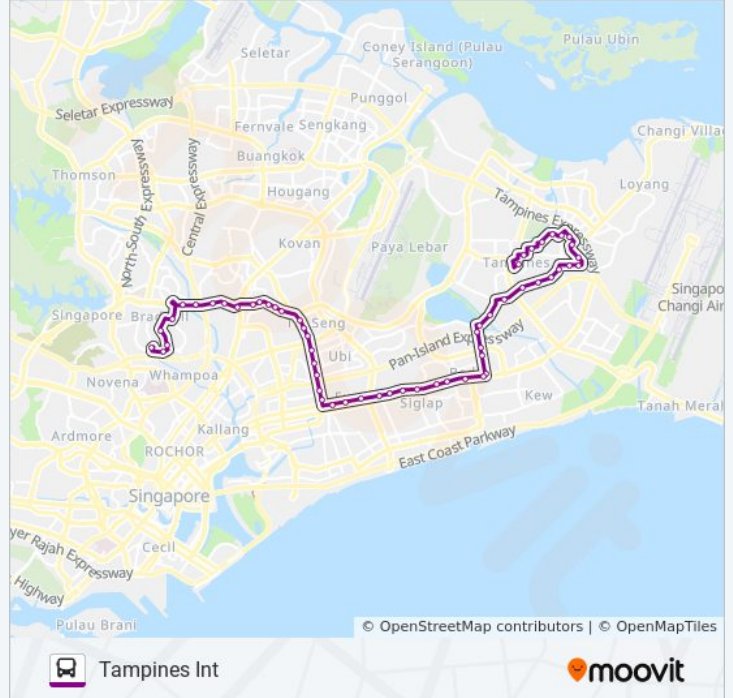

28 bus Info

Direction: Tampines Int

Stops: 56

Trip Duration: 79 min

Line Summary:

Paya Lebar Rd - Citipoint Ind Cplx (70269)
Paya Lebar Rd - Macpherson Stn Exit B (70259)
Paya Lebar Rd - Cisco Ctr (81101)
Paya Lebar Rd - Paya Lebar Stn Exit B (81111)
Sims Ave - Aft Paya Lebar Quarter (82011)
Sims Ave - Blk 414 (82033)
Sims Ave - Eunos Stn/ Int (82061)
Sims Ave East - Casa Sarina (83011)
Sims Ave East - Opp Hong San Si Tp (83031)
Sims Ave East - Kembangan Stn (83062)
Sims Ave East - Opp Perpetual Succour CH (83081)
New Upp Changi Rd - Chai Chee Ind Pk (84011)
New Upp Changi Rd - Blk 32 (84021)
New Upp Changi Rd - Bedok Stn Exit B (84031)
New Upp Changi Rd - Blk 221a (84041)
Bedok Nth Ave 3 - Blk 220 Cp (84191)
Bedok Nth Ave 3 - Blk 403 (84211)
Bedok Nth Ave 3 - Blk 506 (84521)
Bedok Nth Ave 3 - Bedok Resvr Stn Exit A (84201)
Bedok Reservoir Rd - Opp the Clearwater Condo (75341)
Bedok Reservoir Rd - Blk 954d (75061)
Tampines Ave 1 - Tampines West Stn Exit B (75051)
Tampines Ave 2 - Blk 141 (76071)
Tampines Ave 2 - Opp the Holy Trinity CH (76081)
Tampines Ave 2 - Blk 206 (76091)
Tampines Ave 2 - Tampines East Cc (76101)
Tampines St 32 - Ngee Ann Sec Sch (76411)
Tampines St 32 - Opp Blk 331 (76421)
Tampines St 34 - Eden Condo (76461)
Tampines St 45 - Blk 487b (76251)