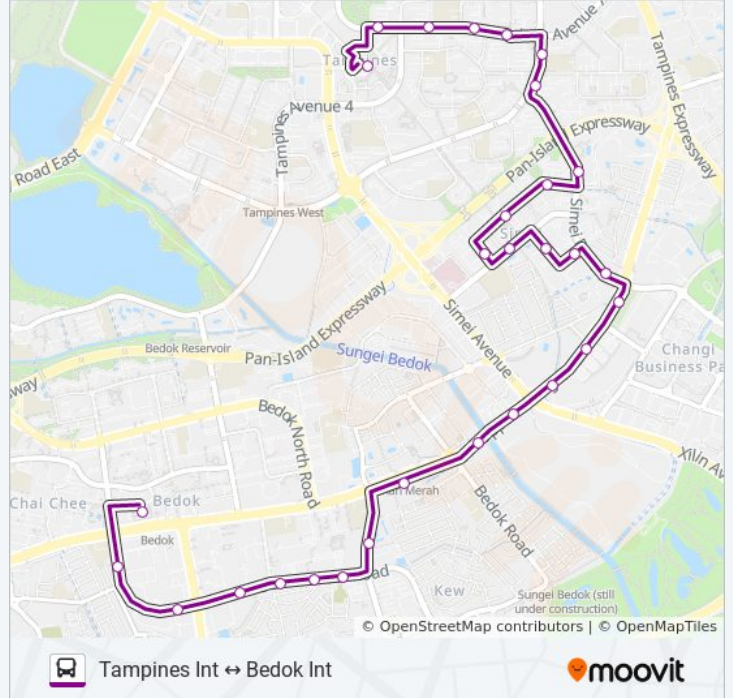

38 bus Info

Direction: Bedok Int

Stops: 29

Trip Duration: 40 min

Line Summary:

(85099)

Bedok Sth Ave 3 - Eco Condo (84101)

Bedok Sth Rd - Blk 71 (84071)

Bedok Sth Rd - Opp Blk 40 (84081)

Bedok Sth Rd - Opp Lion Hme For Elders (84141)

Bedok Sth Rd - Temasek Jc (84111)

Bedok Sth Rd - Aft Bedok Sth Ave 1 (84121)

Bedok Sth Rd - Opp Panasonic (84131)

Bedok Nth Dr - Bedok Int (84009)

Direction: Tampines Int

29 stops

[VIEW LINE SCHEDULE](#)

Bedok Nth Dr - Bedok Int (84009)

Bedok Sth Rd - Panasonic (84139)

Bedok Sth Rd - Fujitec S'Pore Ltd (84129)

Bedok Sth Rd - Opp Temasek Jc (84119)

Bedok Sth Rd - Lion Hme For Elders (84149)