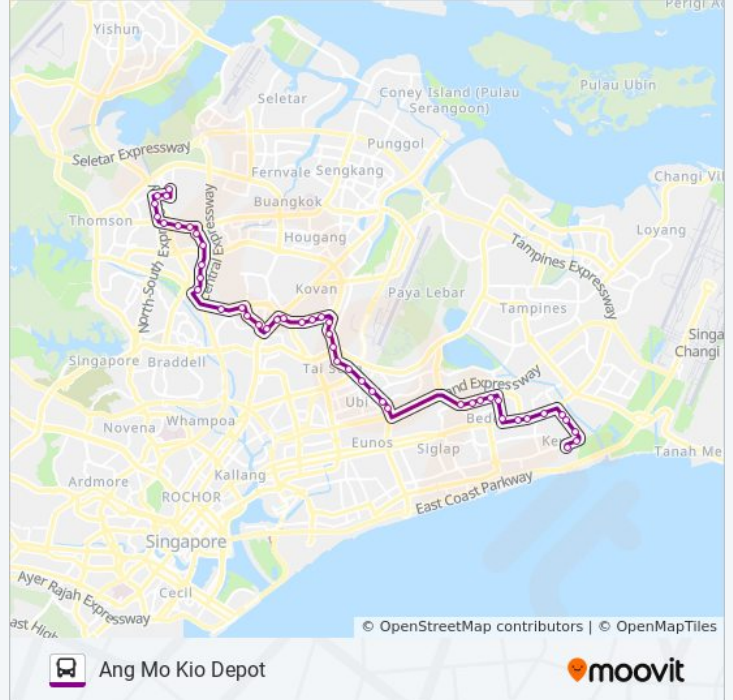

Ang Mo Kio Ave 10 - Blk 443 (54381)

Ang Mo Kio Ave 10 - Blk 574 (54581)

Ang Mo Kio Ave 10 - Blk 532 (54571)

Ang Mo Kio Ave 5 - Blk 538 (54479)

Ang Mo Kio Ave 5 - Blk 502 (54359)

Ang Mo Kio Ave 5 - Aft Grandeur 8 (54251)

Ang Mo Kio Ave 6 - Aft Blk 648 (55201)

Ang Mo Kio Ave 6 - Opp Yio Chu Kang Stn (55181)

Ang Mo Kio Ave 9 - Amk Police Div Hq (55301)

Ang Mo Kio Ave 9 - Opp Yio Chu Kang Stadium (55311)

Ang Mo Kio St 63 - Ang Mo Kio Depot (55009)