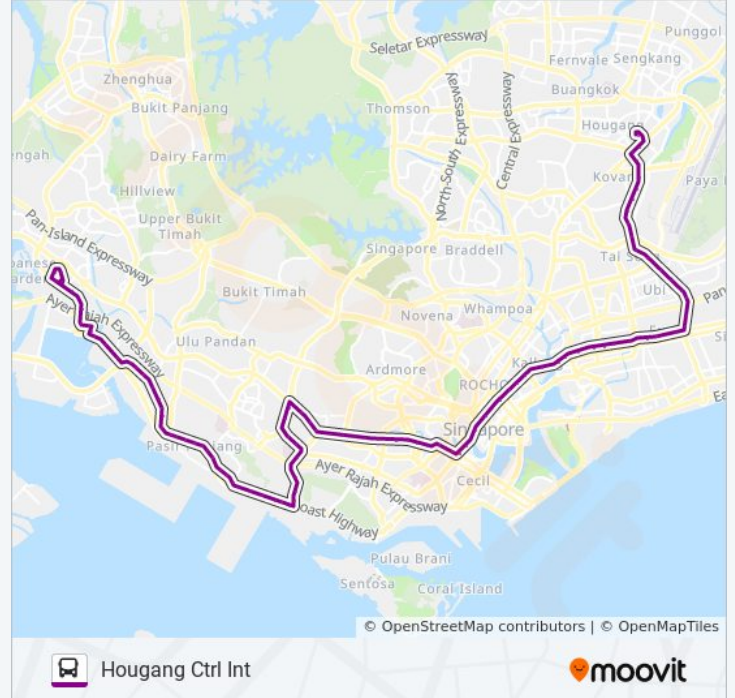

Queensway - Opp Queenstown Polyclinic (11051)

C'wealth Ave - Aft CH Of Our Saviour (11159)

C'wealth Ave - Queenstown Stn Exit B/C (11149)

C'wealth Ave - Blk 53a Cp (11139)

Alexandra Rd - Aft Dawson PI (10299)

Alexandra Rd - Opp Sis Bldg (10289)

Alexandra Rd - Tanglin View (10279)

Alexandra Rd - Opp Delta Sports Hall (10269)

Alexandra Rd - Opp Gan Eng Seng Sec Sch
(10249)

Ganges Ave - Blk 79 (10239)

Ganges Ave - Opp Harvest Mansions (10229)

Havelock Rd - Havelock Stn Exit 4 (06149)

Havelock Rd - Opp Hotel Miramar (06159)

Havelock Rd - River PI Condo (06169)

Havelock Rd - Ctrl Sq (06189)

Eu Tong Sen St - Opp Hong Lim Pk (05023)

Eu Tong Sen St - Clarke Quay Stn Exit E (04222)