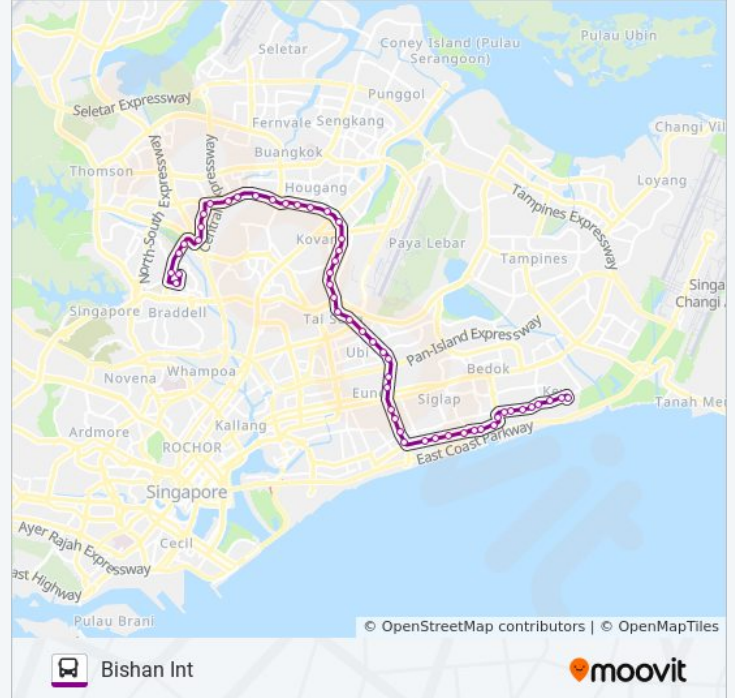

Ang Mo Kio Ave 10 - Opp Townsville Pr Sch
(54609)

Bishan Rd - Opp Bishan Pk (54531)

Bishan Rd - Opp Blk 217 (53241)

Bishan Rd - Bishan Stn (53231)

Bishan St 11 - Blk 501 (53229)

Direction: Upp East Coast Ter