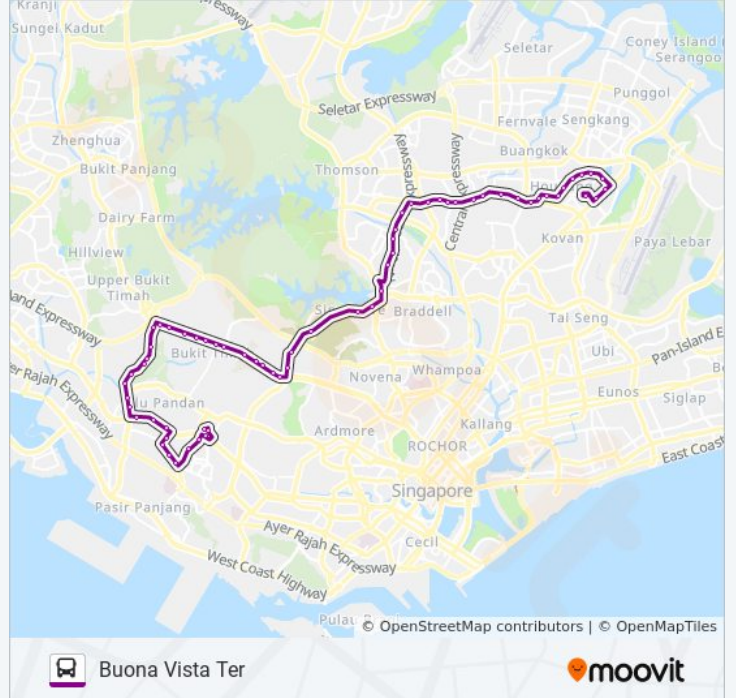

Bt Timah Rd - Sixth Ave Stn (41081)

Bt Timah Rd - Sixth Ave Ctr (42011)

Bt Timah Rd - Aft Maple Ave (42021)

Bt Timah Rd - the Tessarina (42031)

Bt Timah Rd - the Nexus (42041)

Bt Timah Rd - King Albert Pk Stn (42051)

Bt Timah Rd - King Albert Pk (42061)

Clementi Rd - Aft Bt Timah Rd (42149)

Clementi Rd - Opp Ngee Ann Poly (12109)

Clementi Rd - Opp Sim Campus (12099)

Clementi Rd - Opp Maju Camp (12089)

Clementi Rd - Opp Blk 116 (12079)

Clementi Rd - Opp Blk 109a (12069)

Clementi Rd - Opp Blk 343 (17119)

Clementi Rd - Opp Blk 352 (17109)

C'wealth Ave West - Sch Of Science & Tech (19049)

C'wealth Ave West - Dover Stn Exit B (19039)

C'wealth Ave West - Opp SP Sma (19029)  
Dover Ave - Opp S'Pore Poly (19099)  
Dover Rd - Opp Acs Independent (19071)  
Dover Rd - Opp Acs Boarding Sch (19081)  
Dover Rd - Fairfield Meth Pr Sch (18111)  
Nth Buona Vista Rd - Aft Anglo-Chinese Jc (18141)  
Nth Buona Vista Rd - Buona Vista Stn Exit C (11361)  
C'wealth Ave - Blk 43 (11189)  
Holland Dr - Buona Vista Cc (11389)  
Nth Buona Vista Rd - Buona Vista Ter (11379)

### Direction: Hougang Ctrl Int

61 stops

[VIEW LINE SCHEDULE](#)

Nth Buona Vista Rd - Buona Vista Ter (11379)  
Holland Dr - Blk 10a (11381)  
C'wealth Ave - Opp Blk 43 (11181)  
Nth Buona Vista Rd - Buona Vista Stn Exit D (11369)  
Nth Buona Vista Rd - Essec Business Sch (18149)  
Dover Rd - Opp Fairfield Meth Pr Sch (18119)  
Dover Rd - Acs Independent (19089)  
Dover Ave - S'Pore Poly (19091)  
C'wealth Ave West - SP Sma (19021)  
C'wealth Ave West - Dover Stn Exit A (19031)  
C'wealth Ave West - Opp Sch Of Science & Tech (19041)  
Clementi Rd - Blk 352 (17101)  
Clementi Rd - Blk 343 (17111)  
Clementi Rd - Blk 109 (12061)  
Clementi Rd - Blk 116 (12071)  
Clementi Rd - Clementi N'Hood Pk (12081)