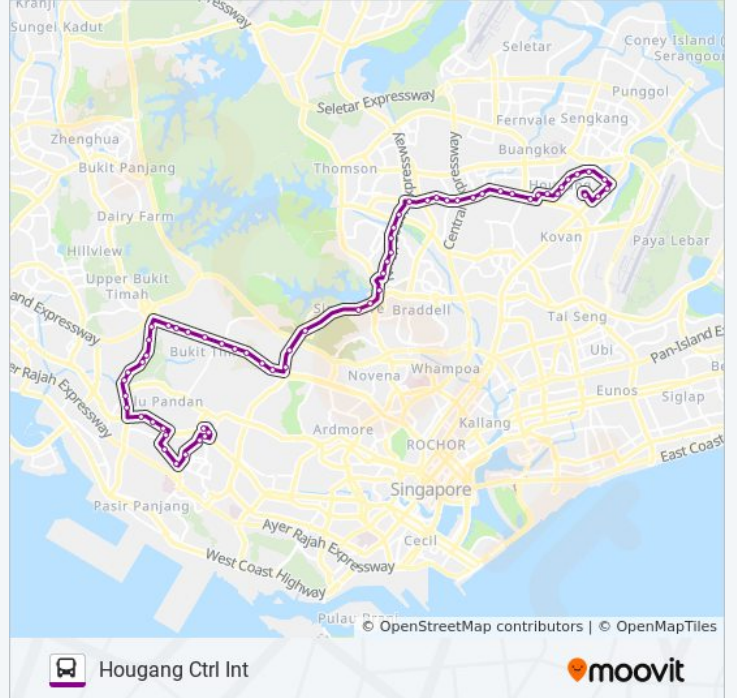

Clementi Rd - Sim Campus (12091)

Clementi Rd - Ngee Ann Poly (12101)

Clementi Rd - Bef Dunearn Rd (42141)

Dunearn Rd - Opp King Albert Pk Stn (42059)

Dunearn Rd - Hua Guan Gdns (42049)

Dunearn Rd - Opp the Nexus (42039)

Dunearn Rd - Aft Swiss Club Rd (42029)

Dunearn Rd - Opp Sixth Ave Stn (42019)

Dunearn Rd - Aft Jln Naga Sari (41089)

Dunearn Rd - Natl Jc (41079)

Dunearn Rd - Opp Tan Kah Kee Stn (41069)

Dunearn Rd - Opp Coronation Plaza (41049)

Adam Rd - S'Pore Bible Coll (41121)

Adam Rd - Opp the Japanese Assn (41131)

Lornie Highway - Aft Kheam Hock Rd (41161)

Lornie Rd - Opp Andrew Rd (51111)

Thomson Rd - Macritchie Resvr (51071)

Upp Thomson Rd - St. Theresa's Hme (53011)

Marymount Rd - Marymount Stn (53121)

Marymount Rd - Aft Jadescape (53131)

Marymount Rd - Opp Whitley Sec Sch (53141)

Marymount Rd - Opp Blk 263a Cp (53151)

Marymount Rd - Opp Blk 254 (53161)

Ang Mo Kio Ave 6 - Blk 207 (54011)

Ang Mo Kio Ave 3 - Blk 700b (54241)

Ang Mo Kio Ave 3 - Aft Ang Mo Kio Stn Exit A
(54261)

Ang Mo Kio Ave 3 - Blk 586 (54271)

Ang Mo Kio Ave 3 - Blk 570 (54281)

Ang Mo Kio Ave 3 - Blk 564 (54291)

Ang Mo Kio Ave 3 - Blk 5022 (54301)

Ang Mo Kio Ave 3 - Daikin S'Pore (66341)

Ang Mo Kio Ave 3 - Blk 554 (66331)