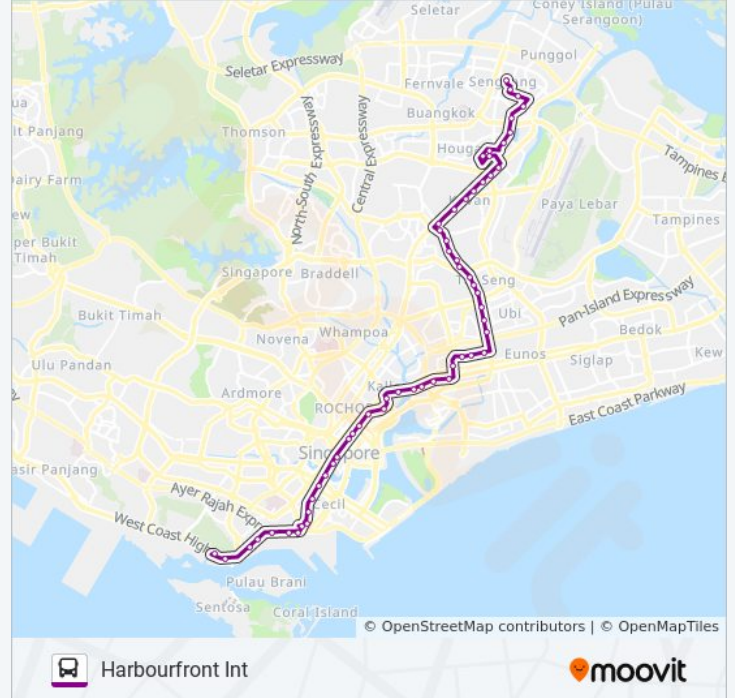

Sth Bridge Rd - Boat Quay (05029)

Sth Bridge Rd - Opp Hong Lim Cplx (05199)

Sth Bridge Rd - Maxwell Stn Exit 2 (05269)

Tg Pagar Rd - Bef Craig Rd (05429)

Tg Pagar Rd - the Amara (05419)

Hoe Chiang Rd - Aft Tanjong Pagar Rd (05431)

Seah Im Rd - Harbourfront Int (14009)

Direction: Sengkang Int

60 stops

[VIEW LINE SCHEDULE](#)

Seah Im Rd - Harbourfront Int (14009)

Telok Blangah Rd - Harbourfront Stn Exit A (14129)

Telok Blangah Rd - Opp Vivocity (14119)