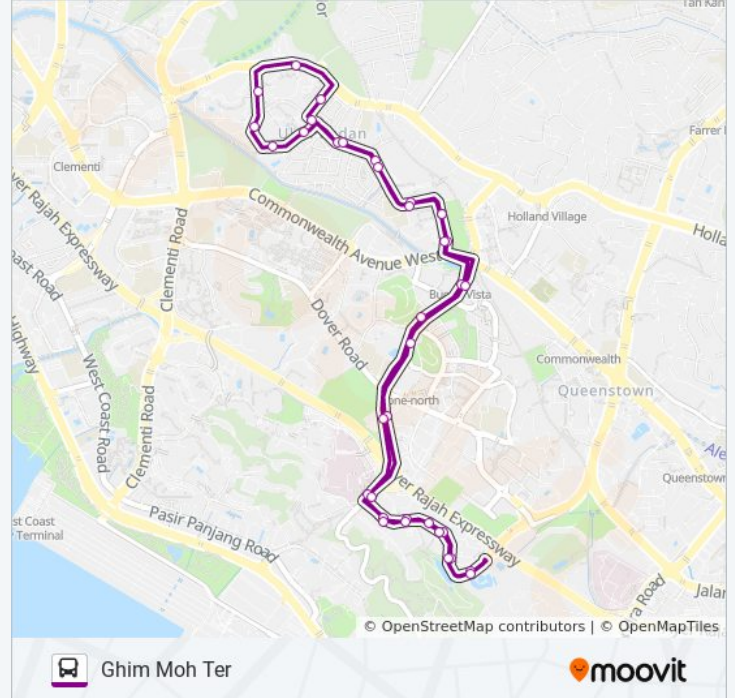

**Direction: Ghim Moh Ter**

37 stops

[VIEW LINE SCHEDULE](#)

- Ghim Moh Rd - Ghim Moh Ter (11009)
- Ghim Moh Rd - Opp Blk 13 (11359)
- Nth Buona Vista Rd - Buona Vista Stn Exit D (11369)
- Nth Buona Vista Rd - Essec Business Sch (18149)
- Buona Vista Flyover - Ayer Rajah Ind Est (18129)
- Sth Buona Vista Rd - Kent Ridge Stn Exit B (15139)
- Science Pk Dr - Opp Ascent (15181)
- Science Pk Dr - Opp Dnv Technology Ctr (18241)
- Science Pk Dr - Opp Reuters (18251)
- Science Pk Dr - Opp Dso Natl Laboratories (18261)
- Science Pk Dr - Blk 85 (18271)
- Science Pk Dr - Opp Normanton Pk/R'Ford (18281)
- Science Pk Dr - Opp R'Ford/Normanton Pk (18289)
- Science Pk Dr - Opp Blk 85 (18279)
- Science Pk Dr - Bef Reuters (18269)
- Science Pk Dr - Dnv Technology Ctr (18249)
- Science Pk Dr - Ascent (15189)
- Sth Buona Vista Rd - Kent Ridge Stn (15131)

**92 bus Info**

**Direction:** Ghim Moh Ter

**Stops:** 37

**Trip Duration:** 46 min

**Line Summary:**

Buona Vista Flyover - Opp Ayer Rajah Ind Est (18121)

Nth Buona Vista Rd - Aft Anglo-Chinese Jc (18141)

Nth Buona Vista Rd - Buona Vista Stn Exit C (11361)

Moonbeam Walk - Bef Moonbeam Terr (12151)

Ulu Pandan Rd - Pandan Valley Condo (12031)

Pandan Valley - Pandan Valley (12169)

Mt Sinai Rise - Montview (12179)

Mt Sinai Rise - Opp Village Twr (12199)

Mt Sinai Rise - Bef Mt Sinai Dr (12189)

Mt Sinai Dr - Henry Pk (12149)

Mt Sinai Rd - Aft Mt Sinai Lane (12139)

Ghim Moh Rd - Blk 3 (12129)

Ghim Moh Rd - Ghim Moh Ter (11009)

92 bus time schedules and route maps are available in an offline PDF at [moovitapp.com](https://moovitapp.com). Use the [Moovit App](#) to see live bus times, train schedule or subway schedule, and step-by-step directions for all public transit in Singapore.