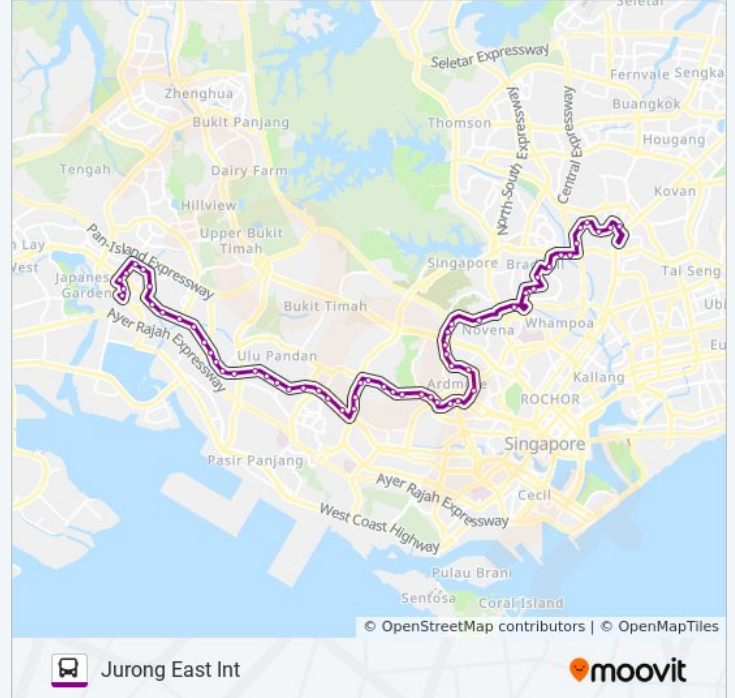

Boon Lay Way - Opp 8 @Tradehub 21 (28021)

Boon Lay Way - Bef the Synergy (28031)

Boon Lay Way - the Synergy (28041)

Toh Guan Rd - Imm Bldg (28659)

Toh Guan Rd - Blk 286a (28649)

Toh Guan Rd - Blk 288e (28639)

Jurong East Ctrl - Blk 207 (28319)

Jurong East Ctrl - Bef Seventh-Day Advent CH (28449)

Jurong Gateway Rd - Bef Jurong East Stn (28211)

Jurong Gateway Rd - Jurong East Int (28009)

Direction: Serangoon Int

57 stops

[VIEW LINE SCHEDULE](#)

Jurong Gateway Rd - Jurong East Int (28009)

Jurong East Ctrl - Seventh-Day Advent CH (28441)

Jurong East Ctrl - Blk 209 (28311)

Toh Guan Rd - Opp Blk 288d (28631)

Toh Guan Rd - Blk 284 (28641)