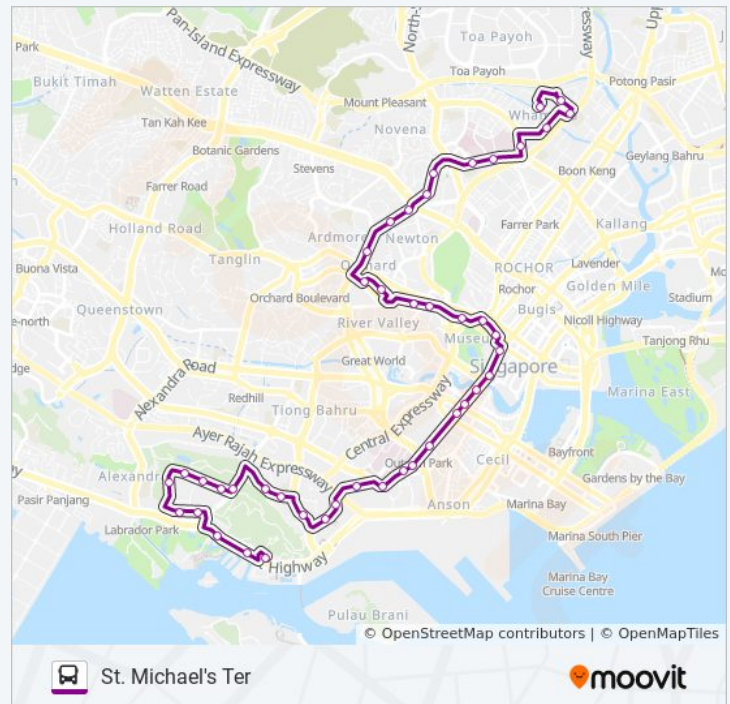

Penang Rd - Dhoby Ghaut Stn Exit B (08031)

Penang Rd - Winsland Hse (08111)

Somerset Rd - Somerset Stn (08121)

Orchard Turn - Opp Ngee Ann City (09011)

Orchard Turn - Opp Orchard Stn/Ion (09023)

Scotts Rd - Royal Plaza on Scotts (09212)

### 124 bus Info

**Direction:** St. Michael's Ter

**Stops:** 44

**Trip Duration:** 65 min

**Line Summary:**

Scotts Rd - Opp Env Bldg (40171)

Scotts Rd - Newton Stn Exit A (40181)

Newton Rd - Opp Newton Life CH (40121)