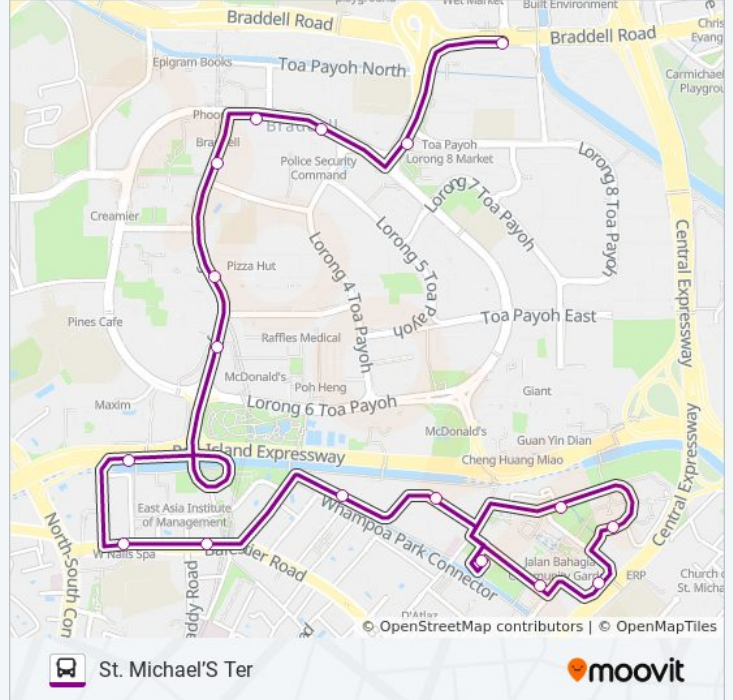

### 129 bus Info

**Direction:** St. Michael'S Ter

**Stops:** 17

**Trip Duration:** 21 min

**Line Summary:**

Jln Rajah - Blk 105 (52411)

Whampoa Rd - Blk 114 (52451)

Jln Bahagia - Blk 29 (52129)

Jln Tenteram - Blk 19 (52049)

Jln Tenteram - Opp Blk 65 (52119)

Whampoa Rd - St. Michael's Ter (52499)

**Direction: Tampines Nth Int**

41 stops

[VIEW LINE SCHEDULE](#)

Whampoa Rd - St. Michael's Ter (52499)