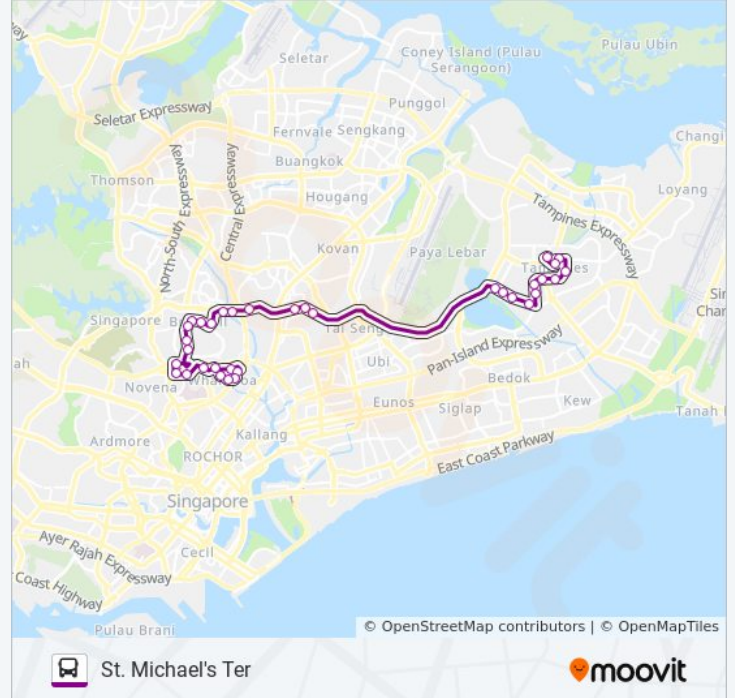

Jln Toa Payoh - Opp Trellis Twrs (52079)

Balestier Rd - Bef Jln Dusun (50161)

Balestier Rd - Zhongshan Mall (50171)

Jln Rajah - Blk 102 (52401)

Jln Rajah - Blk 105 (52411)

Whampoa Rd - Blk 114 (52451)

Jln Bahagia - Blk 29 (52129)

Jln Tenteram - Blk 19 (52049)

Jln Tenteram - Opp Blk 65 (52119)

Whampoa Rd - St. Michael's Ter (52499)

### Direction: St. Michael'S Ter

17 stops

[VIEW LINE SCHEDULE](#)

Braddell Rd - Blk 219 (52059)

Lor 6 Toa Payoh - Blk 1 (52361)

Lor 1 Toa Payoh - Toa Payoh Police Ctr (52449)

Lor 1 Toa Payoh - Braddell Stn/Blk 106 (52179)