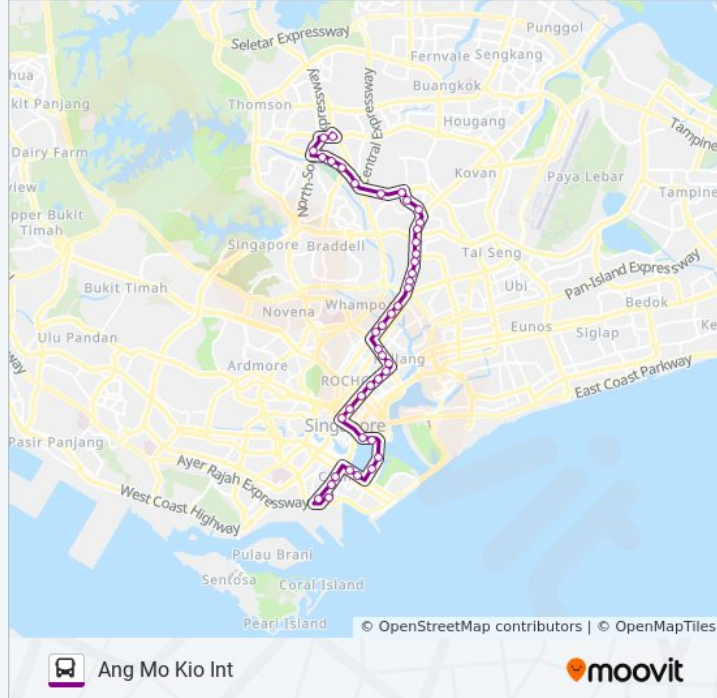

Ang Mo Kio Ave 1 - Bef Ang Mo Kio Ave 10 (54109)

Ang Mo Kio Ave 1 - Opp Blk 333 (54099)

Ang Mo Kio Ave 1 - Opp Ang Mo Kio Swim Cplx (54089)

Ang Mo Kio Ave 1 - Opp Blk 315 (54079)

Ang Mo Kio Ave 6 - Blk 207 (54011)

Ang Mo Kio Ave 3 - Blk 700b (54241)

Ang Mo Kio Ave 8 - Ang Mo Kio Int (54009)

Direction: Shenton Way Ter

44 stops

[VIEW LINE SCHEDULE](#)

Ang Mo Kio Ave 8 - Ang Mo Kio Int (54009)

Ang Mo Kio Ave 3 - Blk 324 (54248)