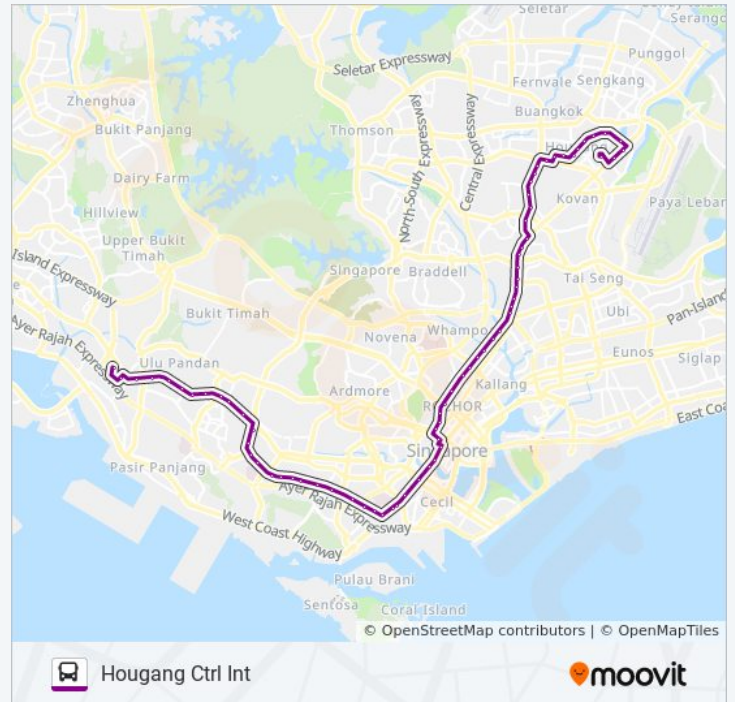

Selegie Rd - Peace Ctr (07011)

Saturday

5:45 AM - 11:45 PM

**147 bus Info**

**Direction:** Hougang Ctrl Int

**Stops:** 71

**Trip Duration:** 107 min

**Line Summary:**