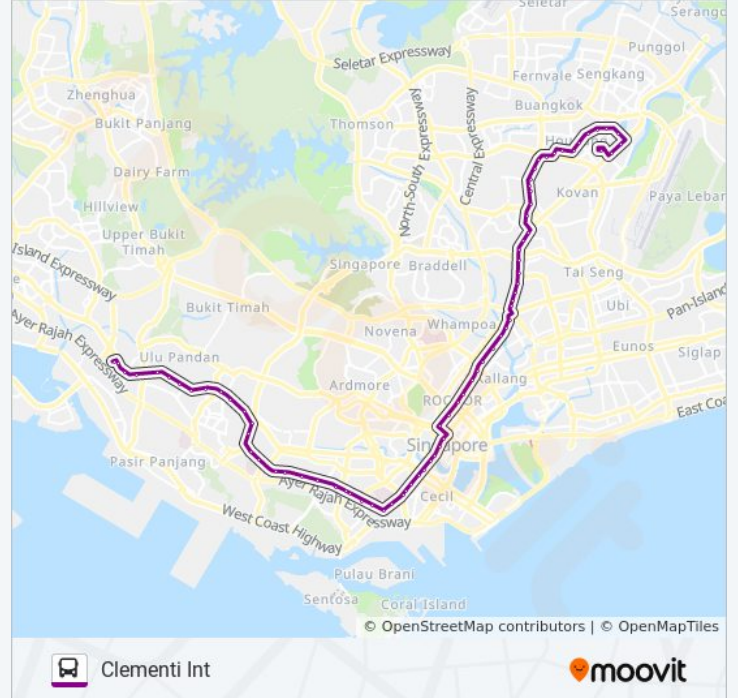

New Bridge Rd - New Bridge Ctr (05039)

New Bridge Rd - Aft Duxton Plain Pk (05019)

New Bridge Rd - Outram Pk Stn Exit 4 (05069)

New Bridge Rd - Bef Neil Rd (10011)

Kg Bahru Rd - Bef Kampong Bahru Ter (10041)

Jln Bt Merah - Blk 149 (10051)

Jln Bt Merah - Blk 140 (10061)

Jln Bt Merah - Blk 111 (10071)

Jln Bt Merah - Blk 104 (10501)

Jln Bt Merah - Opp Blk 120 (10081)

Jln Bt Merah - Bt Merah Town Ctr (10091)

Jln Bt Merah - Opp Bt Merah Sec Sch (10101)