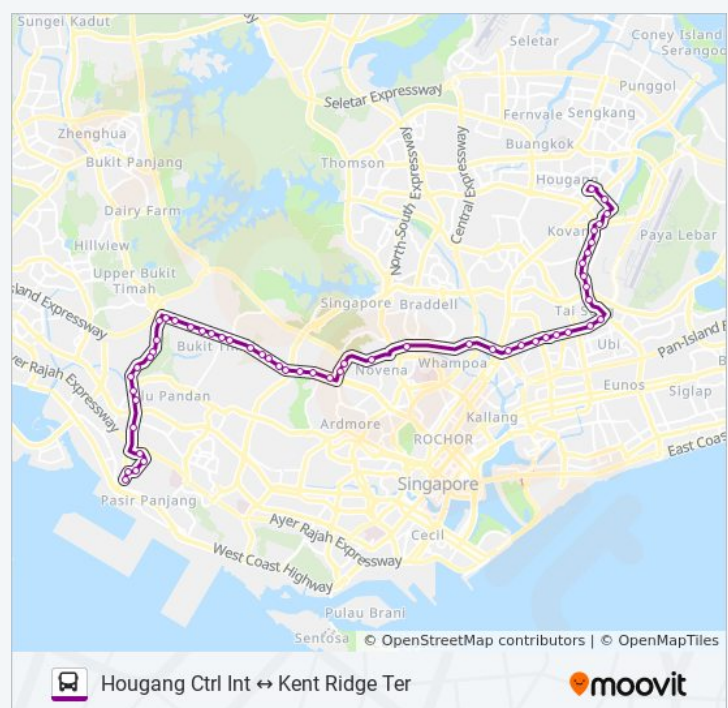

## 151 bus Time Schedule

Kent Ridge Ter Route Timetable:

Sunday	5:45 AM - 10:58 PM
Monday	5:45 AM - 10:58 PM
Tuesday	5:45 AM - 10:58 PM
Wednesday	5:45 AM - 10:58 PM
Thursday	5:45 AM - 10:58 PM
Friday	5:45 AM - 10:58 PM
Saturday	5:45 AM - 10:58 PM

## 151 bus Info

**Direction:** Kent Ridge Ter

**Stops:** 54

**Trip Duration:** 99 min

**Line Summary:**

Bt Timah Rd - Tan Kah Kee Stn (41051)  
Bt Timah Rd - Chinese High Sch (41061)  
Bt Timah Rd - Opp Natl Jc (41071)  
Bt Timah Rd - Sixth Ave Stn (41081)  
Bt Timah Rd - Sixth Ave Ctr (42011)  
Bt Timah Rd - Aft Maple Ave (42021)  
Bt Timah Rd - the Tessarina (42031)  
Bt Timah Rd - the Nexus (42041)  
Bt Timah Rd - King Albert Pk Stn (42051)  
Bt Timah Rd - King Albert Pk (42061)  
Clementi Rd - Aft Bt Timah Rd (42149)  
Clementi Rd - Opp Ngee Ann Poly (12109)  
Clementi Rd - Opp Sim Campus (12099)  
Clementi Rd - Opp Maju Camp (12089)  
Clementi Rd - Opp Blk 116 (12079)  
Clementi Rd - Opp Blk 109a (12069)  
Clementi Rd - Opp Blk 343 (17119)  
Clementi Rd - Opp Blk 352 (17109)  
Clementi Rd - Yale-Nus College (17099)  
Kent Ridge Cres - Nus Museums (16161)  
Kent Ridge Cres - Yusof Ishak Hse (16171)  
Kent Ridge Cres - Ctrl Lib (16181)  
Kent Ridge Cres - Aft Kent Ridge Dr (16191)  
Clementi Rd - Kent Ridge Ter (16009)