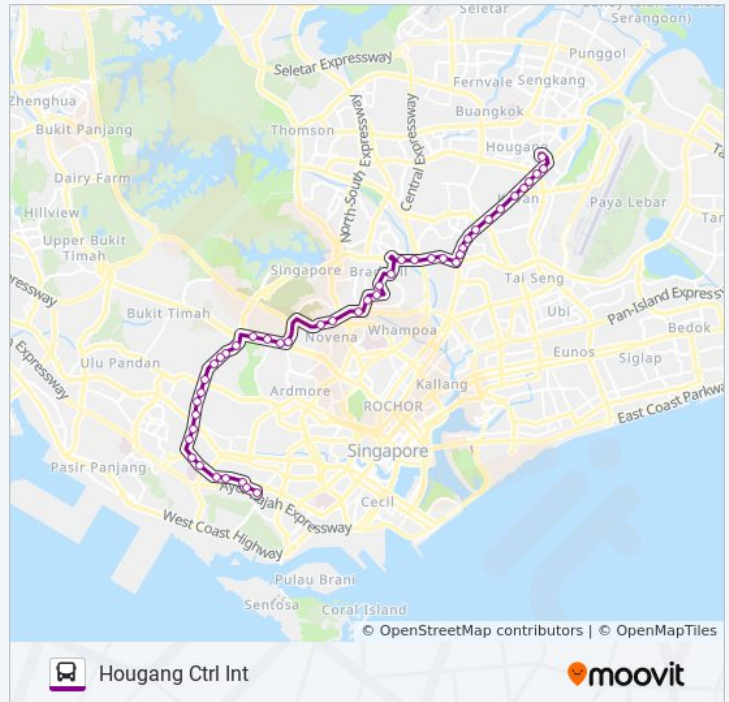

Upp S'Goon Rd - Aft Wolskel Rd (62121)

Upp S'Goon Rd - S'Goon Stn Exit H (62131)

Upp S'Goon Rd - Opp Blk 1 (62141)

Saturday

5:45 AM - 11:52 PM

153 bus Info

Direction: Hougang Ctrl Int

Stops: 45

Trip Duration: 72 min

Line Summary:

Upp S'Goon Rd - Opp Upp S'Goon Shop Ctr (63011)

Upp S'Goon Rd - the Helping Hand (63021)

Upp S'Goon Rd - Kovan Stn Exit B (63031)

Upp S'Goon Rd - Opp Glad Tidings CH (63041)