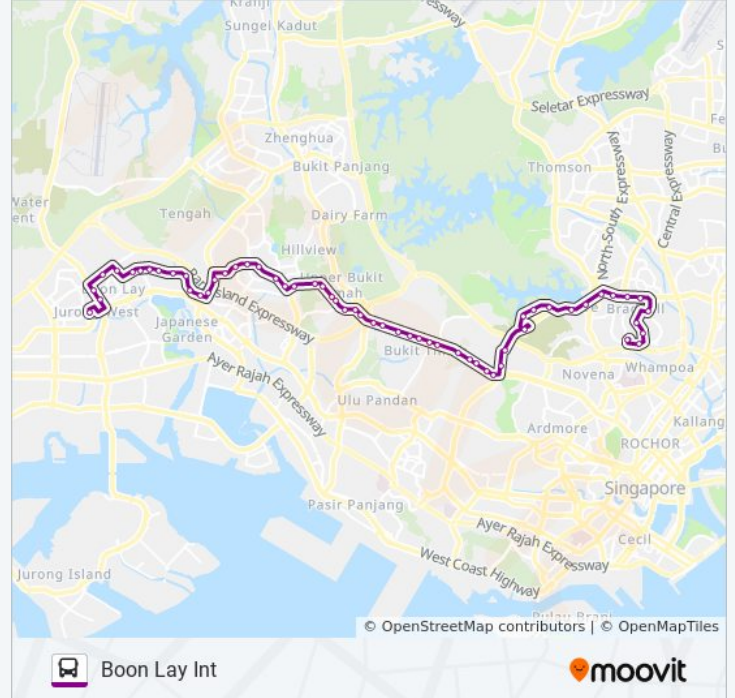

Bt Batok West Ave 3 - Bt Batok Polyclinic (43401)

Bt Batok West Ave 3 - Blk 140 (43531)

Bt Batok West Ave 3 - Princess E Pr Sch (43341)

Bt Batok Rd - Bef Pie (43453)

Jurong Town Hall Rd - Blk 253 (28299)

Jurong East Ave 1 - Parc Oasis (28451)

Jurong East Ave 1 - Blk 347 (28461)

Jurong East Ave 1 - Opp Jurong Polyclinic
(28491)

Jurong West Ave 1 - Blk 490 (28501)

Jurong West Ave 1 - Blk 463 (28511)

Jurong West Ave 1 - Blk 457 (28521)

Jurong West Ave 1 - Blk 502 (28401)

Direction: Toa Payoh Int

56 stops

[VIEW LINE SCHEDULE](#)

Jurong West Ctrl 3 - Boon Lay Int (22009)

Jln Boon Lay - Blk 695 (21361)

Jln Boon Lay - Blk 680c (21371)

Jurong West Ave 2 - St. Joseph's Hme (21381)