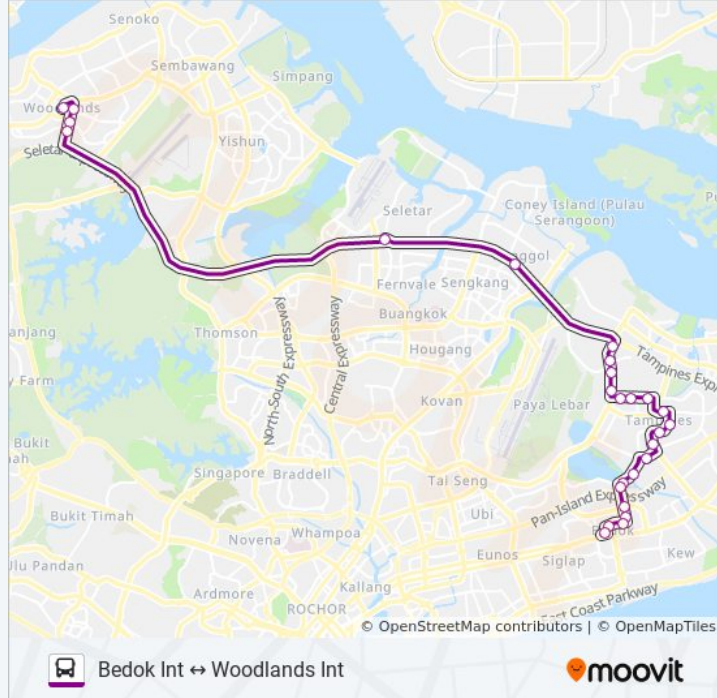

168 bus Info

Direction: Bedok Int
Stops: 26
Trip Duration: 61 min
Line Summary:

(75349)

Bedok Nth Ave 3 - Bedok Resvr Stn Exit B (84209)

Bedok Nth Ave 3 - Blk 109 (84529)

Bedok Nth Ave 3 - Bet Blks 139/140 (84219)

Bedok Nth St 1 - Bedok Ctrl Po (84351)

Bedok Nth St 1 - Aft Heartbeat @ Bedok (84651)

Bedok Nth Dr - Bedok Int (84009)

Direction: Woodlands Int

26 stops

[VIEW LINE SCHEDULE](#)

Bedok Nth Dr - Bedok Int (84009)