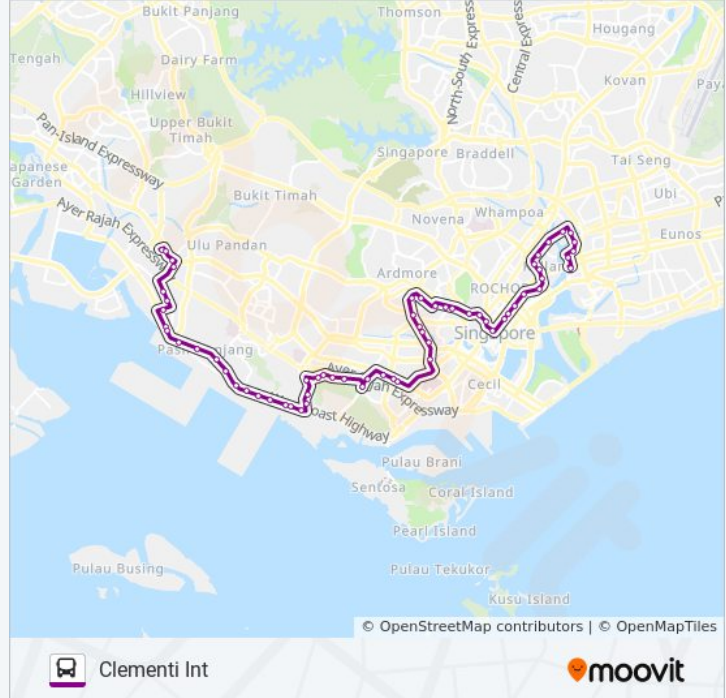

Pasir Panjang Rd - Labrador Pk Stn (15141)

Pasir Panjang Rd - Opp Mapletree Biz City (15151)

Pasir Panjang Rd - Opp Harbourside Bldg 2 (15161)

Pasir Panjang Rd - Pasir Panjang Stn/Fc (15191)

Pasir Panjang Rd - Aft Pasir Panjang Stn (15201)

Pasir Panjang Rd - Opp Pasir View Pk (15211)

West Coast Highway - Wharves Bldg (16211)

West Coast Highway - Opp Haw Par Villa Stn (16221)

West Coast Highway - Wholesale Ctr (16231)

West Coast Highway - Bef West Coast Pk (16241)