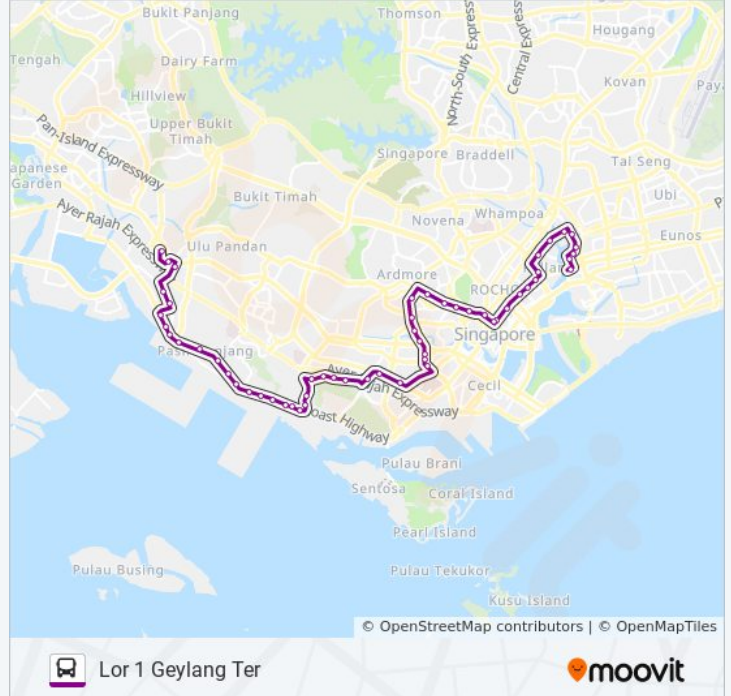

Zion Rd - Aft Blk 87 (06131)

Zion Rd - Opp Great World City (13121)

Hoot Kiam Rd - Aft Zion Full Gospel CH (13141)

Paterson Rd - Opp Orchard Stn Exit 12 (13191)

Orchard Rd - Orchard Stn/Lucky Plaza (09048)

Orchard Rd - Opp Somerset Stn (09038)

Orchard Rd - Concorde Hotel S'Pore (08138)

Orchard Rd - Dhoby Ghaut Stn (08057)

Bras Basah Rd - Bencoolen Stn Exit B (08069)

Bras Basah Rd - Aft Bras Basah Stn Exit A (04179)

Victoria St - Hotel Grand Pacific (01012)

Victoria St - Opp Bugis Stn Exit C (01112)

Victoria St - Stamford Pr Sch (01121)

Victoria St - Opp Blk 461 (01211)

Kallang Rd - Lavender Stn Exit B (01311)

Lavender St - Aft Kallang Rd (07371)