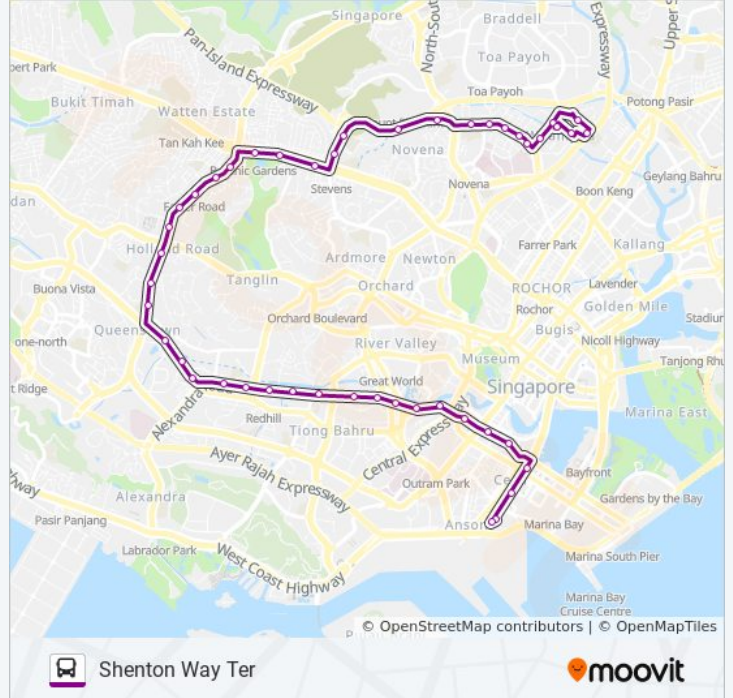

**186 bus Info**

**Direction:** Shenton Way Ter

**Stops:** 46

**Trip Duration:** 71 min

**Line Summary:**

- Farrer Rd - Opp Leedon Green (11099)
- Queensway - Opp Holland Hill Lodge (11089)
- Queensway - Opp Blk 95 (11079)
- Queensway - Queensway Sec Sch (11069)
- C'wealth Ave - Aft CH Of Our Saviour (11159)
- C'wealth Ave - Queenstown Stn Exit B/C (11149)
- C'wealth Ave - Blk 53a Cp (11139)
- Alexandra Rd - Aft Dawson PI (10299)
- Alexandra Rd - Opp Sis Bldg (10289)
- Alexandra Rd - Tanglin View (10279)
- Alexandra Rd - Opp Delta Sports Hall (10269)
- Alexandra Rd - Opp Gan Eng Seng Sec Sch (10249)
- Ganges Ave - Blk 79 (10239)
- Ganges Ave - Opp Harvest Mansions (10229)
- Havelock Rd - Havelock Stn Exit 4 (06149)
- Havelock Rd - Opp Hotel Miramar (06159)
- Havelock Rd - River PI Condo (06169)
- Havelock Rd - Ctrl Sq (06189)
- Upp Pickering St - Opp One Upp Pickering (05129)
- Church St - OCBC Ctr (05319)
- Raffles Quay - One Raffles Quay (03059)
- Shenton Way - Uic Bldg (03129)
- Shenton Way - Opp Mas Bldg (03218)
- Shenton Way - Shenton Way Ter (03239)

**Direction: St. Michael's Ter**

43 stops

[VIEW LINE SCHEDULE](#)

- Shenton Way - Shenton Way Ter (03239)
- Anson Rd - Tanjong Pagar Stn Exit C (03223)
- Cecil St - Opp Gb Bldg (03151)
- Cross St - Telok Ayer Stn Exit A (03041)

Dunearn Rd - Aft Kheam Hock Rd (41019)

Dunearn Rd - Aft Dunkirk Ave (40099)

Whitley Rd - Raffles Town Club (40231)

Pie - Opp Catholic Jc (51091)

Pie - Bef Thomson Flyover (51101)

Thomson Rd - Thomson Flyover (51019)

### 186 bus Info

**Direction:** St. Michael's Ter

**Stops:** 43

**Trip Duration:** 66 min

**Line Summary:**

Balestier Rd - Shaw Plaza (50201)

Balestier Rd - Opp Balestier Pt (50211)

Whampoa Dr - Blk 82 (50991)