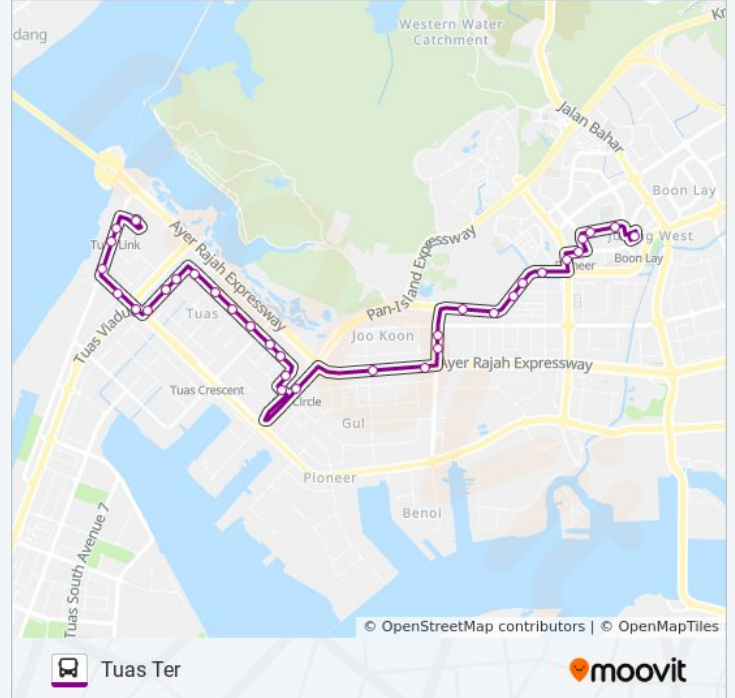

Direction: Boon Lay Int

33 stops

[VIEW LINE SCHEDULE](#)

- Tuas West Dr - Tuas Ter (25009)
- Tuas West Dr - Opp Tuas Link Stn (25421)
- Tuas West Dr - Super Continental (25431)
- Tuas West Dr - Bef Pioneer Rd (25441)
- Pioneer Rd - Bef Tuas West Ave (25681)
- Pioneer Rd - Tuas West Rd Stn Exit B (24711)
- Tuas Ave 12 - Michelman (25511)
- Tuas Ave 12 - Bef Tuas Ave 7 (25811)
- Tuas Ave 12 - Aft Tuas Ave 7 (25091)
- Tuas Ave 1 - Opp Smc Mfg (25101)
- Tuas Ave 1 - Aft Tuas Ave 10 (25111)
- Tuas Ave 1 - Aft Tuas Ave 8 (25121)
- Tuas Ave 1 - Mercedes-Benz Logistics (25151)
- Tuas Ave 1 - Toyochem Ink (25161)
- Tuas Ave 1 - Becton Dickinson Med (25171)
- Tuas Ave 1 - Man Diesel (25181)
- Tuas Ave 1 - Asiatic Engrg (25191)
- Tuas Ave 3 - Bef Tuas Rd (25209)
- Tuas Rd - Gul Circle Stn Exit B (24519)
- Jln Ahmad Ibrahim - Mazak S'Pore (24029)
- Jln Ahmad Ibrahim - Liang Huat Ind Cplx (24019)
- Benoi Rd - Bef Joo Koon Int (23371)

192 bus Info

Direction: Tuas Ter

Stops: 33

Trip Duration: 46 min

Line Summary:

Tuas Ave 3 - Aft Tuas Rd (25201)

Tuas Ave 1 - Bestofire And Thermal (25199)

Tuas Ave 1 - Soon Heng Glass (25189)

Tuas Ave 12 - Aft Tuas Ave 7 (25819)

Tuas Ave 12 - Opp Michelman (25519)

Pioneer Rd - Tuas West Rd Stn Exit A (24719)

Pioneer Rd - Aft Tuas West Ave (25689)

Tuas West Dr - Aft Pioneer Rd (25449)

Tuas West Dr - Opp Super Continental (25439)

Tuas West Dr - Tuas Link Stn (25429)

Tuas West Dr - Tuas Ter (25009)

192 bus time schedules and route maps are available in an offline PDF at moovitapp.com. Use the [Moovit App](#) to see live bus times, train schedule or subway schedule, and step-by-step directions for all public transit in Singapore.