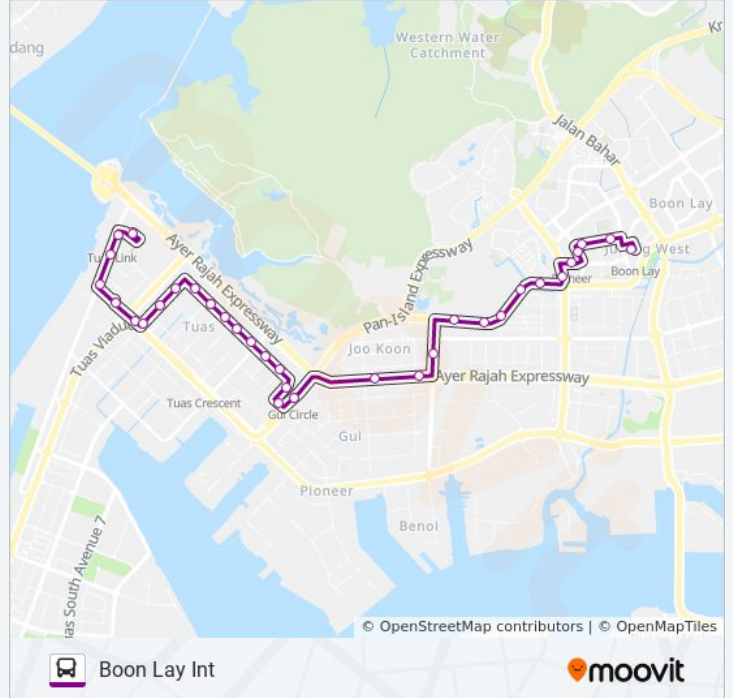

192 bus Info

Direction: Boon Lay Int

Stops: 33

Trip Duration: 45 min

Line Summary:

Upp Jurong Rd - Safti Military Inst (23079)
 Upp Jurong Rd - Bef Kian Teck Rd (23069)
 Upp Jurong Rd - Aft Kian Teck Rd (23059)
 Upp Jurong Rd - Jurong Camp (23049)
 Upp Jurong Rd - Bef Jurong West St 93 (22471)
 Pioneer Rd Nth - Opp Blk 653b (22461)
 Jurong West St 63 - Pioneer Stn Exit B (22529)
 Jurong West St 61 - Opp Jurong West Pr Sch (22531)
 Jurong West St 62 - Blk 622 (22249)
 Jurong West St 62 - Blk 668d (22259)
 Jurong West Ctrl 3 - Boon Lay Int (22009)

Direction: Tuas Ter

33 stops

[VIEW LINE SCHEDULE](#)

Jurong West Ctrl 3 - Boon Lay Int (22009)
 Jurong West St 62 - Blk 665a (22251)
 Jurong West St 62 - Opp Blk 622 (22241)
 Jurong West St 61 - Jurong West Pr Sch (22539)
 Jurong West St 63 - Pioneer Stn Exit A (22521)
 Pioneer Rd Nth - Blk 653b (22469)
 Upp Jurong Rd - Aft Jurong West St 93 (22479)
 Upp Jurong Rd - Opp Jurong Camp (23041)
 Upp Jurong Rd - Bef Kian Teck Rd (23051)
 Upp Jurong Rd - Aft Kian Teck Rd (23061)
 Upp Jurong Rd - Opp Safti Military Inst (23071)
 Benoi Rd - Opp Joo Koon Int (23379)
 Benoi Rd - Opp Fairprice Hub (23519)
 Jln Ahmad Ibrahim - M.C. Packaging Pte Ltd (24011)
 Jln Ahmad Ibrahim - Meritor Heavy Veh Systems (24021)
 Tuas Rd - Gul Circle Stn Exit A (24511)